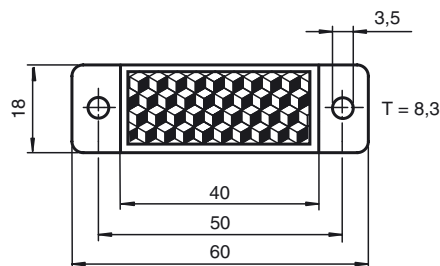

#### REFLEKTOR H160

Reflektor, rechteckig 60 mm x 18 mm,  
Befestigungsbohrungen

### Merkmale

- Einfache Montage durch Befestigungsbohrung

### Abmessungen

#### Mechanische Daten

Material PMMA/ABS

Abmessungen 60 mm x 18 mm x 8,3 mm

Befestigung Befestigungsbohrungen