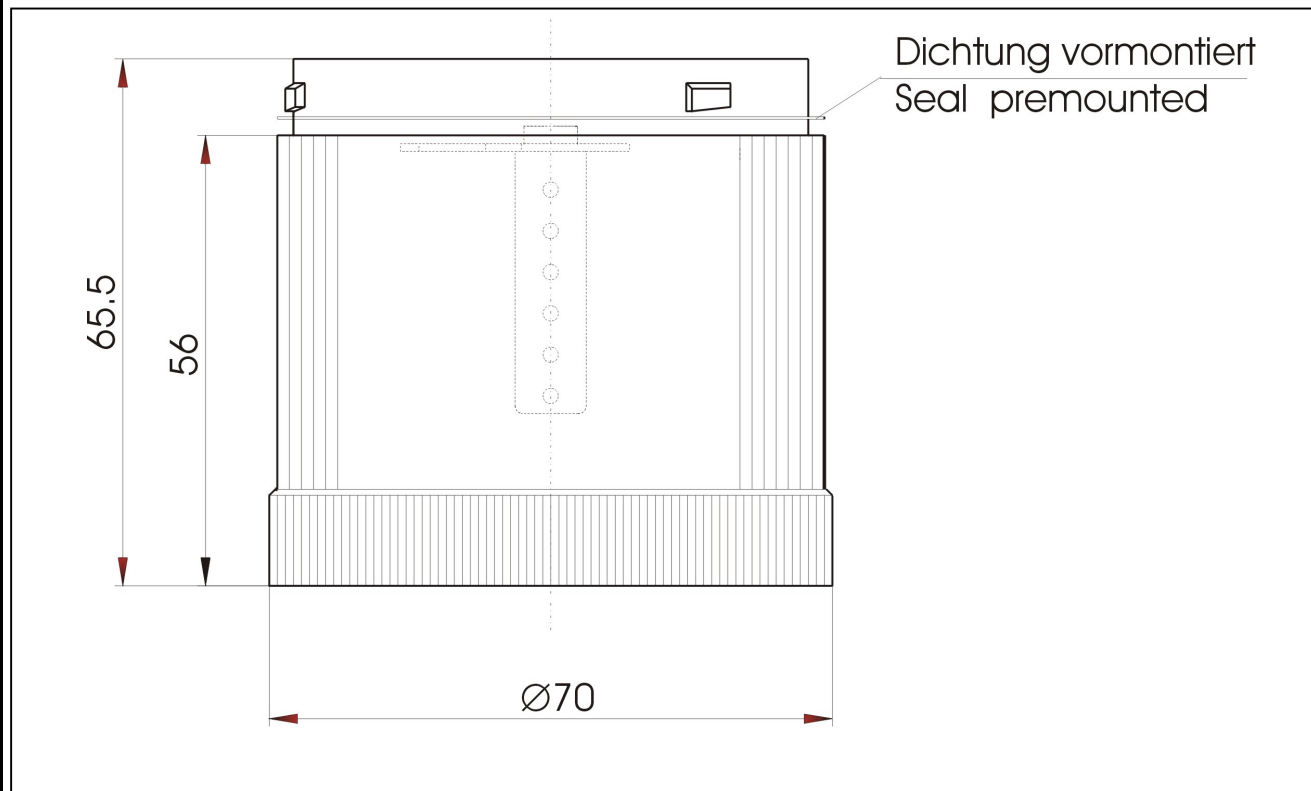

LED-Dauerlichtelement

LED Permanent light element

843 X00 XX COB

(vorläufiges techn. Datenblatt)
(provisional technical data sheet)

WERMA Signaltechnik
GmbH + Co. KG
Dürbheimer Straße 15
78604 Rietheim-Weilheim
Phone +49(0)7424 9557-0
Fax +49(0)7424 9557-44
info@werma.de

Elektrische Daten:

electrical specification

Betriebsspannung: $U_{nenn} = 24V/115V/230V$
operating voltage

Einschaltstrom: $< 0,5A$ bei 24V
current at make $< 0,5A$ at 24V

Stromaufnahme: 843 #00 55 ($<45mA$ DC)
current consumption 843 #00 67 ($<25mA$ AC)
843 #00 68 ($<25mA$ AC)

Lebensdauer: bis zu 100.000 Std
working life up to 100.000 h

Bestell-Nr.:

order-No.:

843 #00 55   24V AC/DC
843 #00 67   115V AC
843 #00 68   230V AC
1 = rot 2 = grün 3 = gelb 4 = klar 5 = blau
1 = red 2 = green 3 = yellow 4 = clear 5 = blue

Mechanische Daten:

mechanical specification

Material: Polycarbonat
material polycarbonate

Dichtung: bei jedem Element vormontiert
seal premounted with each element

Masse ca.: 92 g
weight approx.

Temperatur: $t_a -20^\circ \dots +50^\circ C$
temperature

Schutzart: IP54 in montiertem Zustand
oder mit Abschlussdeckel
protection rating IP54 when mounted or with cab

Vorschriften:

regulations Die zutreffenden EG-Richtlinien werden erfüllt / UL-Listung vorhanden conform to current EC-regulations / UL listed

Hinweis: Alle Angaben beziehen sich auf U_{nenn} und Raumtemperatur!

Note: All electrical and life duration specifications refer to U_{nenn} and room temperature!

	Gezeichnet <i>drawn up</i>	Geprüft <i>checked</i>	Freigegeben <i>released</i>	Datenblatt-Nr. <i>data-sheet-No.</i> 843X00XX
Name <i>name</i>	E. Degen	S. Neumann	H. Elsäßer	
Datum <i>date</i>	04.12.2002	04.12.2002	10.12.2002	Seite 1 v. 1 <i>page 1 of 1</i>