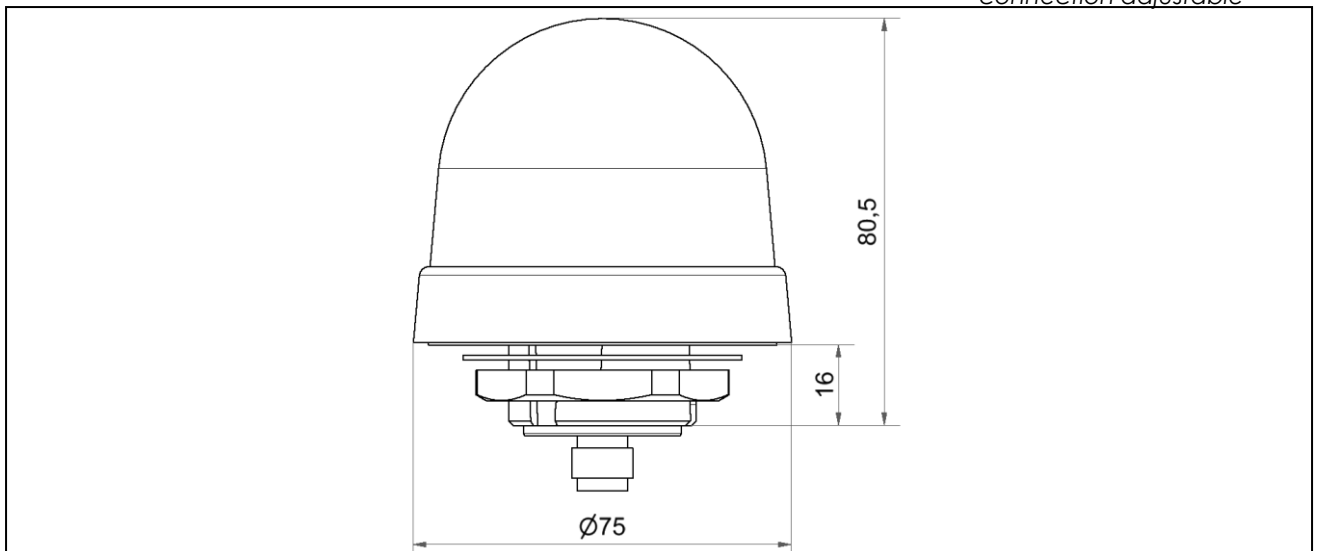

order no.:

816 #80 55 24VDC

4 = klar 7 = milchig

4 = clear 7 = milky

Zubehör:

accessories

975 812 01 Rohradapter
Tube adapter

975 812 02 Fuß für Bodenmontage
Base for surface mounting

975 840 10 Fuß mit integriertem Rohr
Base w. integrated tube

975 840 10 Rohr D25mm 100mm lang
Tube D25mm 100mm long

975 840 25 Rohr D25mm 250mm lang
Tube D25mm 250mm long

975 840 40 Rohr D25mm 400mm lang
Tube D25mm 400mm long

975 840 91 Fuß für Rohr D25mm, Metall
Base for tube D25mm, metal

975 815 22 Verdrehsicherung
Anti-twist device

Mechanische Daten:

mechanical specification

Material Kalotte: PC
dome material

Material Sockel: ABS/PC-Blend, schwarz
material base ABS/PC-blend, black

Einbaulage: beliebig
installation position as required

Dichtung: bei jedem Element vormontiert
seal premounted with each element

Kabelabgang: nach unten/
cable outlet downwards

Gewicht ca.: 100 g
weight approx.

Temperatur: -20° ... +50 °C
temperature

Schutzart: IP65 in montiertem Zustand
protection rating IP65 when mounted

Befestigung: Ø 37 (PG29)
fixing

Anschluss: M12x1 Stecker, 4-polig, A-codiert
connection M12x1 plug, 4 pole, A-coded

Vorschriften: Die zutreffenden EG-Richtlinien werden erfüllt
regulations conforms to current EU regulations

Besonderheiten: 7 Farben einstellbar
RD/GN/YE mit 3-pol.
characteristic features 7 colors adjustable RD/GN/YE with 3 pole.

7 colors adjustable
RD/GN/YE with 3 pole.
connection adjustable

Hinweis: Alle Angaben beziehen sich auf U_{nenn} und Raumtemperatur!

Note: All electrical and life duration specifications refer to U_{nenn} and room temperature!

	Angelegt <i>created</i>	Bearbeitet <i>edited</i>	Geprüft <i>checked</i>	Freigegeben <i>approved</i>	Datenblatt-Nr. <i>data sheet no.</i> 312.816.003-01
Name <i>name</i>	JBE	JBE	PB	HÖ	
Datum <i>date</i>	14.11.13	15.11.13	15.11.13	19.11.13	Seite 1 - 1 <i>page 1 - 1</i>