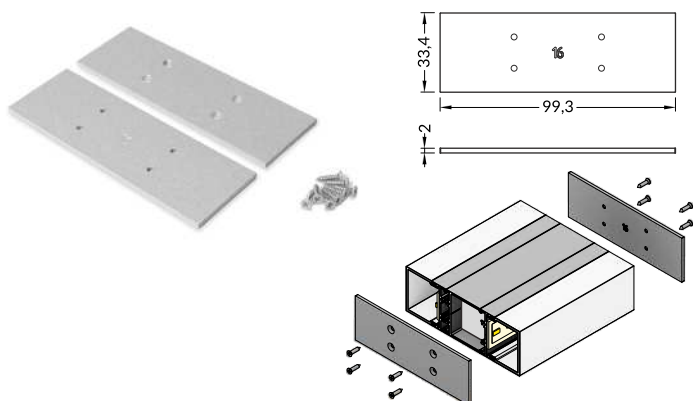

VARIO30-16-E9 metal ending / zaślepka VARIO30-16-E9 metal