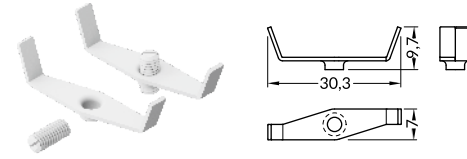

VARIO30-1 LED clamp docisk LED VARIO30-1

material: steel, plastic
materiał: stal, tworzywo

white painted

biały malowany

VARIO30 LED clamp / docisk LED VARIO30

V4630001

VARIO30-1 LED clamp / docisk LED VARIO30-1

V4520001

INDEX = 1 set, package of 10 sets = 20 pcs / INDEKS = 1 komplet, opakowanie zawiera 10 kompletów = 20 szt.