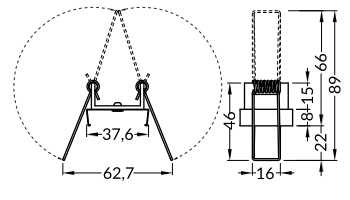

spring U9 mounting plate
uchwyt U9 sprężyna

material: stainless steel, aluminium
material: stal nierdzewna, aluminium

mountings	inox
uchwyty	inox
U9 mounting plate / uchwyt U9	V4840019
cone U9 mounting plate / uchwyt U9 cone	V4850019
rack U9 mounting plate / uchwyt U9 rack	V4860019
INDEX = 1 set, package of 10 sets = 20 pcs / INDEKS = 1 komplet, opakowanie zawiera 10 kompletów = 20 szt.	
spring U9 mounting plate / uchwyt U9 sprężyna	V4620019
INDEX = 2 pcs / INDEKS = 2 szt.