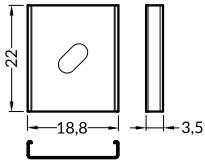

INDEX = 1 set = 2 pcs / INDEKS = 1 komplet = 2 szt.

Y flexible mounting plate uchwyt Y sprężysty

material: stainless steel
materiał: stal nierdzewna

cone Y flexible mounting plate uchwyt Y sprężysty cone