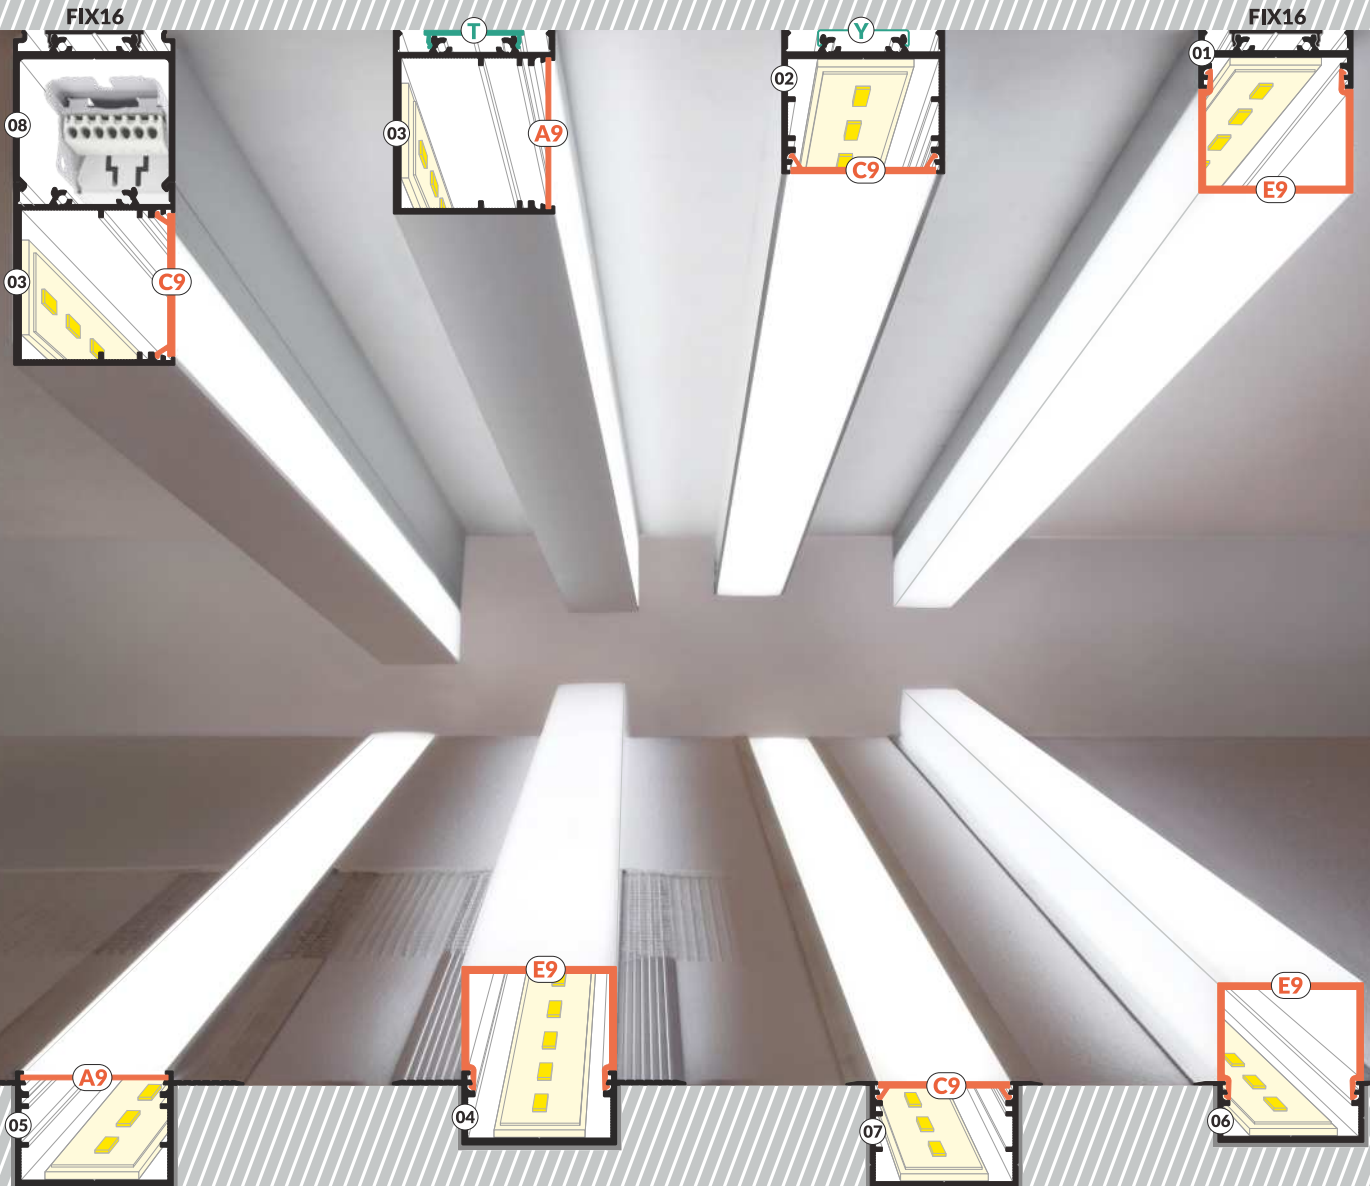

VARIO30

VARIOUS LIGHT IDEAS

SYSTEM ŚWIETLNYCH WARIACJI

1. 18 variations and combinations
   - from pendant to recessed
   - housing around the powering supply
   - continuous light line in angular connections
   - unlimited possibilities in creating light
3. 18 wariantów i kombinacji
   - od wiszących do wpustowych
   - obudowa wokół zasilania
   - ciągła linia światła w połączeniach kątowych
   - nieograniczone możliwości kreowania światła

an example / przykład
variant 18