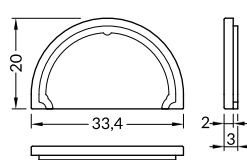

D9 click diffuser / klosz D9 klik