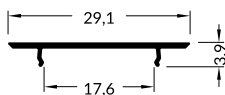

cover / osłona
VARIO30-10

white	anodized	black	raw
biały	anodowany	czarny	surowy
V3380001	V3380020	V3380021	V3380000

INDEX = 1 pc, length 2000 mm, package = 10 pcs / INDEKS = 1 szt., długość 2000 mm, opakowanie = 10 szt.