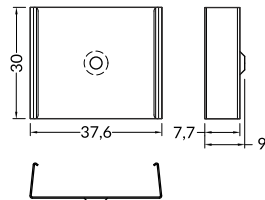

cone U9 mounting plate
uchwyt U9 cone

material: stainless steel
material: stal nierdzewna