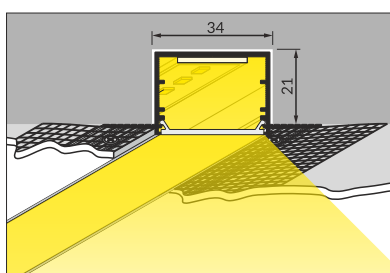

LED profile / profil LED VARIO30-05

white	anodized	black	raw
biały	anodowany	czarny	surowy
V3180001	V3180020	-	V3180000

INDEX = 1 pc, length 2000 mm, package = 10 pcs / INDEKS = 1 szt., długość 2000 mm, opakowanie = 10 szt.