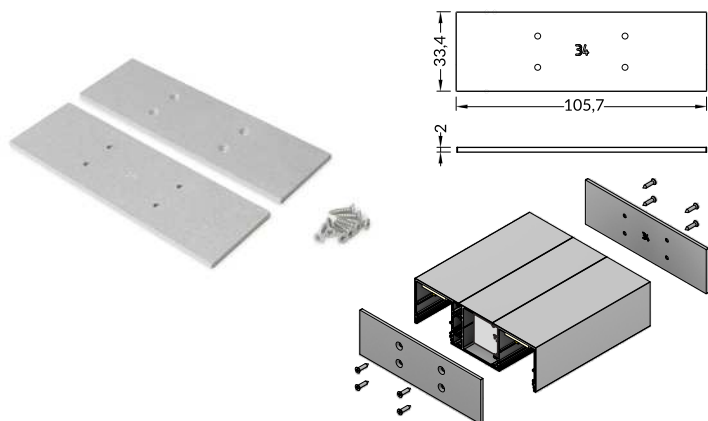

VARIO30-34 metal ending / zaślepka VARIO30-34 metal

ending for variant	white	silver	black
zaślepka do wariantu	biały	srebro	czarny
VARIO30-16	V4550001s	V4550022s	V4550002s
VARIO30-19	V4560001s	V4560022s	V4560002s
VARIO30-27	V4570001s	V4570022s	V4570002s
VARIO30-32	V4580001s	V4580022s	V4580002s
VARIO30-34	V4590001s	V4590022s	V4590002s

INDEX = 1 set = 2 pcs / INDEKS = 1 komplet = 2 szt.