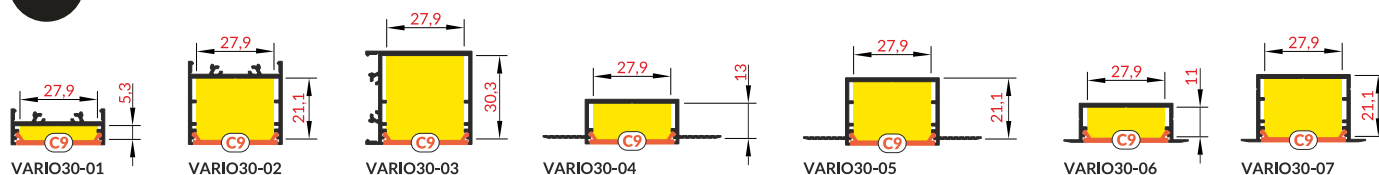

	transparent	frosted	white
	transparentny	szron	mleczny

C9 click diffuser / klosz C9 klik	V3460016	-	V3460038
-----------------------------------	----------	---	----------

INDEX = 1 pc, length 2000 mm, package = 10 pcs / INDEKS = 1 szt., długość 2000 mm, opakowanie = 10 szt.