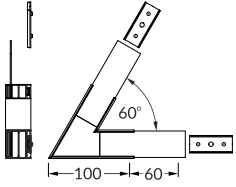

for profiles / do profili

VARIO30-02

60 deg / st