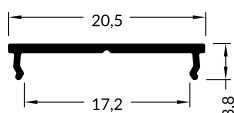

LED profile / profil LED
FIX16

white	anodized	black	raw
biały	anodowany	czarny	surowy
C6020001	C6020020	C6020021	C6020000

INDEX = 1 pc, length 2000 mm, package = 10 pcs / INDEKS = 1 szt., długość 2000 mm, opakowanie = 10 szt.