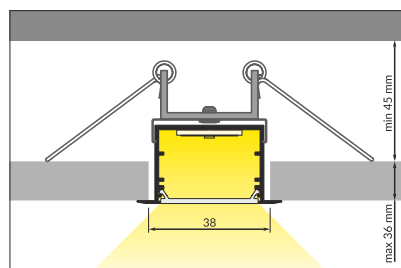

LED profile / profil LED VARIO30-07

white	anodized	black	raw
biały	anodowany	czarny	surowy
V3260001	V3260020	V3260021	V3260000

INDEX = 1 pc, length 2000 mm, package = 10 pcs / INDEKS = 1 szt., długość 2000 mm, opakowanie = 10 szt.