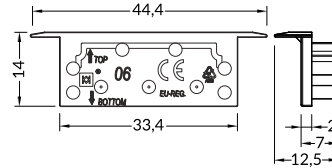

VARIO30-06 ending
zaślepka VARIO30-06