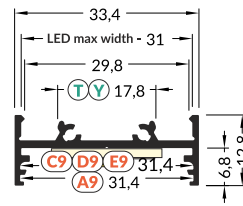

SURFACE, POWER SUPPLY COVER NAWIERZCHNIOWE, OSŁONA ZASILANIA

Available in stock
Dostępny na magazynie

LED profile / profil LED VARIO30-01

white	anodized	black	raw
biały	anodowany	czarny	surowy
V3020001	V3020020	V3020021	V3020000

INDEX = 1 pc, length 2000 mm, package = 10 pcs / INDEKS = 1 szt., długość 2000 mm, opakowanie = 10 szt.