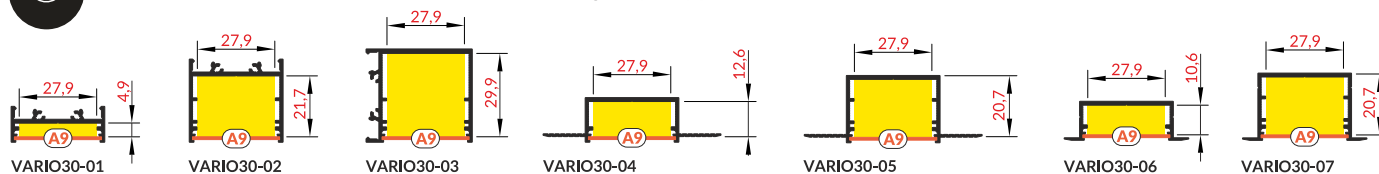

transparent	frosted	white
	transparentny	szron	mleczny

A9 slide diffuser / klosz A9 wsuwany	V3420016	V3420039	V3420038

INDEX = 1 pc, length 2000 mm, package = 10 pcs / INDEKS = 1 szt., długość 2000 mm, opakowanie = 10 szt.