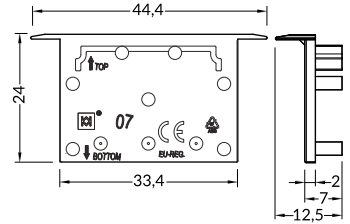

VARIO30-07 ending
zaślepka VARIO30-07

ending for profile	white	silver	black	grey
zaślepka do profilu	biały	srebro	czarny	szary
VARIO30-04	V4900001	V4900040	-	V4900022
VARIO30-05	V4910001	V4910040	-	V4910022
VARIO30-06	V4920001	V4920040	V4920040	V4920022
VARIO30-07	V4930001	V4930040	V4930002	V4930022

INDEX = 1 set, package of 10 sets = 20 pcs / INDEKS = 1 komplet, opakowanie zawiera 10 kompletów = 20 szt.