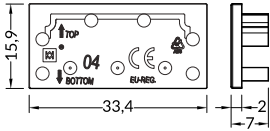

ENDINGS / ZAŚLEPKI

material: ABS

material: ABS

VARIO30-04 ending
zaślepka VARIO30-04