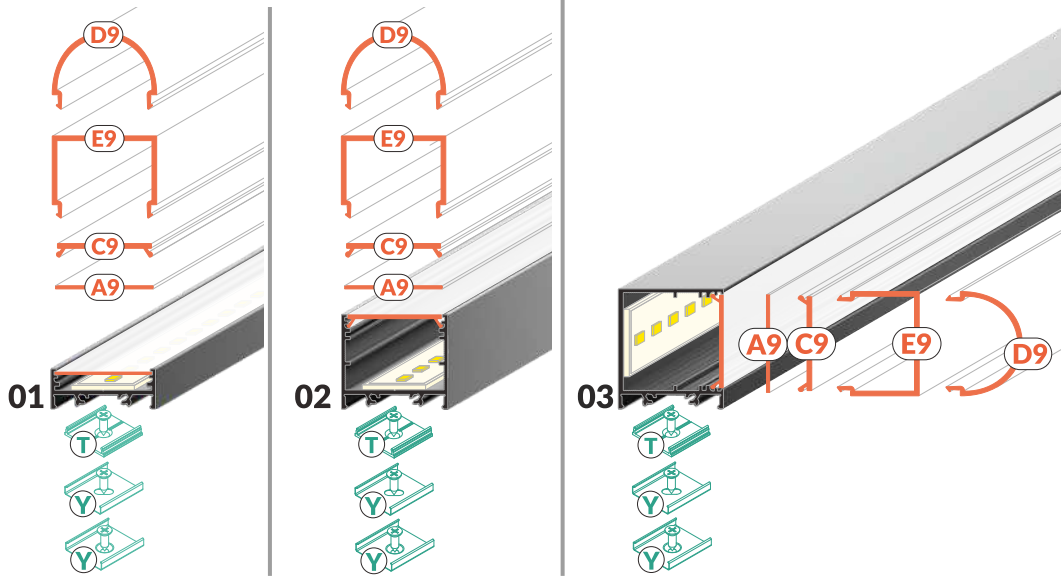

VARIO30

SURFACE MOUNTED / NAWIERZCHNIOWE

POWER SUPPLY COVER OSŁONA ZASILACZA