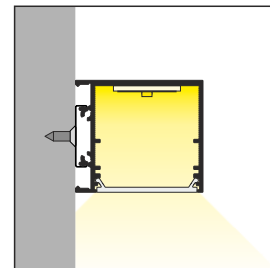

LED profile / profil LED VARIO30-03

white	anodized	black	raw
biały	anodowany	czarny	surowy
V3100001	V3100020	V3100021	V3100000

INDEX = 1 pc, length 2000 mm, package = 10 pcs / INDEKS = 1 szt., długość 2000 mm, opakowanie = 10 szt.