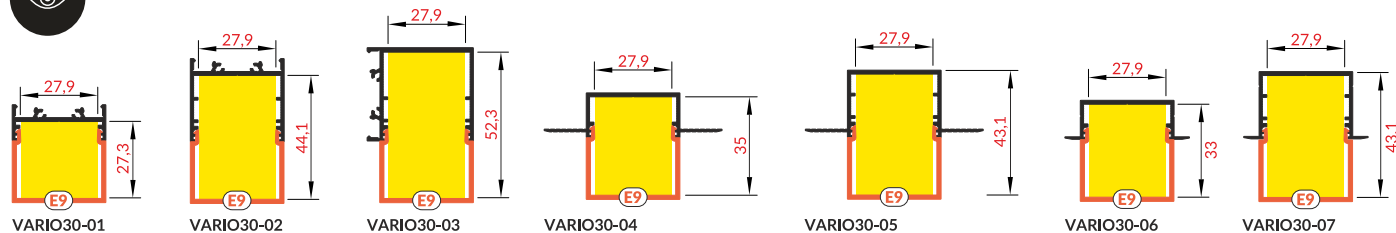

VARIO30-01 VARIO30-02 VARIO30-03 VARIO30-04 VARIO30-05 VARIO30-06 VARIO30-07

	transparent	frosted	white
	transparentny	szron	mleczny
E9 click diffuser / klosz E9 klik	-	-	V3500038
INDEX = 1 pc, length 2000 mm, package = 10 pcs / INDEKS = 1 szt., długość 2000 mm, opakowanie = 10 szt.			
E9 ending / zaślepka E9	-	-	V4990038
INDEX = 1 set, package of 10 sets = 20 pcs / INDEKS = 1 komplet, opakowanie zawiera 10 kompletów = 20 szt.			