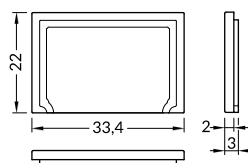

E9 click diffuser / klosz E9 klik