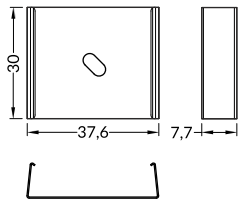

MOUNTINGS / MOCOWANIA

U9 mounting plate
uchwyt U9

material: stainless steel
material: stal nierdzewna