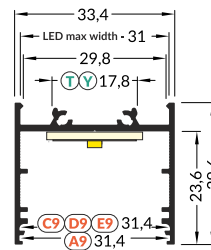

INDEX = 1 pc, length 2000 mm, package = 10 pcs / INDEKS = 1 szt., długość 2000 mm, opakowanie = 10 szt.

LED profile / profil LED VARIO30-02

white	anodized	black	raw
biały	anodowany	czarny	surowy
V3060001	V3060020	V3060021	V3060000