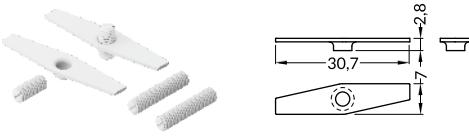

VARIO30 LED clamp docisk LED VARIO30

material: steel, plastic
materiał: stal, tworzywo