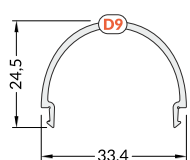

D9 click diffuser / klosz D9 klik