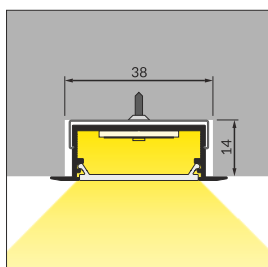

LED profile / profil LED VARIO30-06

white	anodized	black	raw
biały	anodowany	czarny	surowy
V3220001	V3220020	V3220021	V3220000

INDEX = 1 pc, length 2000 mm, package = 10 pcs / INDEKS = 1 szt., długość 2000 mm, opakowanie = 10 szt.