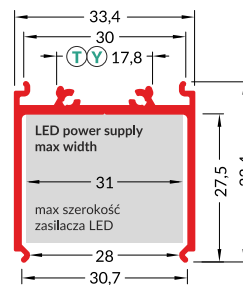

power supply profile / profil zasilający VARIO30-08

white	anodized	black	raw
biały	anodowany	czarny	surowy
V3300001	V3300020	V3300021	V3300000

INDEX = 1 pc, length 2000 mm, package = 10 pcs / INDEKS = 1 szt., długość 2000 mm, opakowanie = 10 szt.