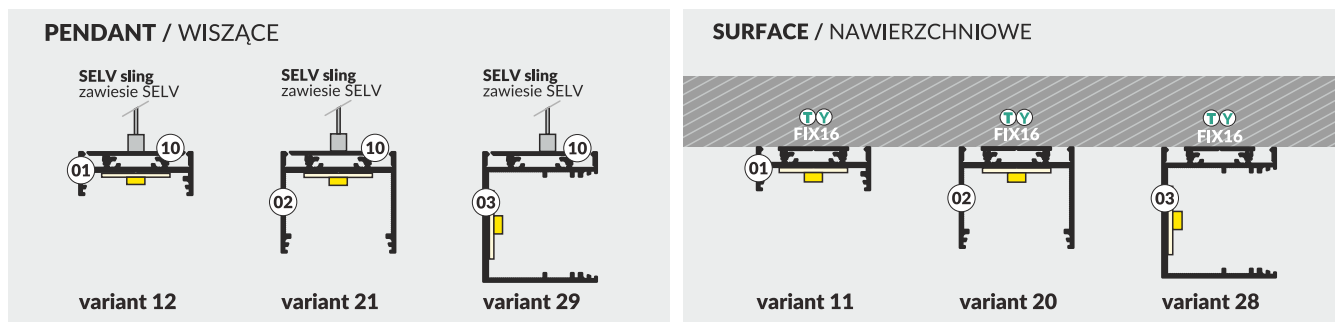

PROMOTED VARIANTS PROMOWANE WARIANTY

BASIC VARIANTS / WARIANTY PODSTAWOWE