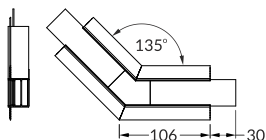

for profiles / do profili

VARIO30-05

60 deg / st

135 deg / st

90 deg / st

180 deg / st

90 deg bent / st gięty

270 deg bent / st gięty

120 deg / st

white	anodized	black
biały	anodowany	czarny

VARIO30-05 connector 60 deg / łącznik VARIO30-05 60 st	V4720001s	V4720020s	-
VARIO30-05 connector 90 deg / łącznik VARIO30-05 90 st	V4730001s	V4730020s	-
VARIO30-05 connector 90 deg bent / łącznik VARIO30-05 90 st gięty	V4740001s	V4740020s	-
VARIO30-05 connector 120 deg / łącznik VARIO30-05 120 st	V4750001s	V4750020s	-
VARIO30-05 connector 135 deg / łącznik VARIO30-05 135 st	V4760001s	V4760020s	-
VARIO30-05 connector 180 deg / łącznik VARIO30-05 180 st	-	-	V4650000s
VARIO30-05 connector 270 deg bent / łącznik VARIO30-05 270 st gięty	V4770001s	V4770020s	-

INDEX = 1 pc / INDEKS = 1 szt.

for profiles / do profili

VARIO30-07

60 deg / st

135 deg / st

90 deg / st

180 deg / st

90 deg bent / st gięty

270 deg bent / st gięty

120 deg / st

white	anodized	black
biały	anodowany	czarny

VARIO30-07 connector 60 deg / łącznik VARIO30-07 60 st	V4780001s	V4780020s	V4780002s
VARIO30-07 connector 90 deg / łącznik VARIO30-07 90 st	V4790001s	V4790020s	V4790002s
VARIO30-07 connector 90 deg bent / łącznik VARIO30-07 90 st gięty	V4800001s	V4800020s	V4800002s
VARIO30-07 connector 120 deg / łącznik VARIO30-07 120 st	V4810001s	V4810020s	V4810002s
VARIO30-07 connector 135 deg / łącznik VARIO30-07 135 st	V4820001s	V4820020s	V4820002s
VARIO30-07 connector 180 deg / łącznik VARIO30-07 180 st	-	-	V4610000s
VARIO30-07 connector 270 deg bent / łącznik VARIO30-07 270 st gięty	V4830001s	V4830020s	V4830002s

INDEX = 1 pc / INDEKS = 1 szt.