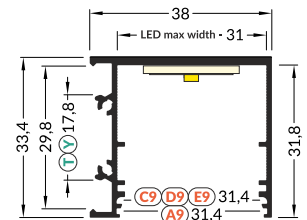

INDEX = 1 pc, length 2000 mm, package = 10 pcs / INDEKS = 1 szt., długość 2000 mm, opakowanie = 10 szt.

LED profile / profil LED VARIO30-02

white	anodized	black	raw
biały	anodowany	czarny	surowy
V3060001	V3060020	V3060021	V3060000

INDEX = 1 pc, length 2000 mm, package = 10 pcs / INDEKS = 1 szt., długość 2000 mm, opakowanie = 10 szt.

LED profile / profil LED VARIO30-03

white	anodized	black	raw
biały	anodowany	czarny	surowy
V3100001	V3100020	V3100021	V3100000