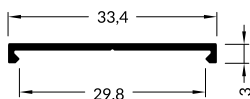

cover / osłona
VARIO30-09

white	anodized	black	raw
biały	anodowany	czarny	surowy
V3340001	V3340020	V3340021	V3340000

INDEX = 1 pc, length 2000 mm, package = 10 pcs / INDEKS = 1 szt., długość 2000 mm, opakowanie = 10 szt.