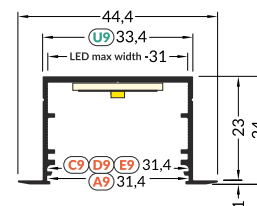

LED profile / profil LED VARIO30-07

white	anodized	black	raw
biały	anodowany	czarny	surowy
V3260001	V3260020	V3260021	V3260000

INDEX = 1 pc, length 2000 mm, package = 10 pcs / INDEKS = 1 szt., długość 2000 mm, opakowanie = 10 szt.