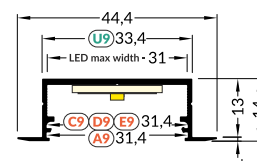

LED profile / profil LED VARIO30-06

white	anodized	black	raw
biały	anodowany	czarny	surowy
V3220001	V3220020	V3220021	V3220000

INDEX = 1 pc, length 2000 mm, package = 10 pcs / INDEKS = 1 szt., długość 2000 mm, opakowanie = 10 szt.