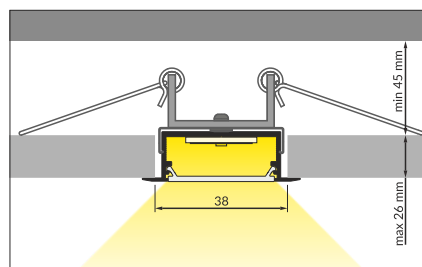

LED profile / profil LED VARIO30-06

white	anodized	black	raw
biały	anodowany	czarny	surowy
V3220001	V3220020	V3220021	V3220000

INDEX = 1 pc, length 2000 mm, package = 10 pcs / INDEKS = 1 szt., długość 2000 mm, opakowanie = 10 szt.