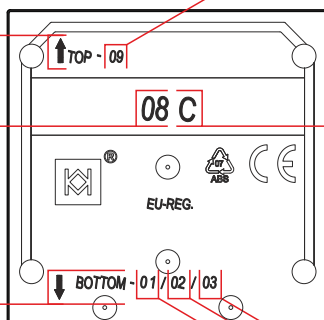

diffuser / cover / profile
klosz / osłona / profil

ending dedicated to VARIO30-08 profile
zaślepka dedykowana do profilu 08

bottom of the LED profile
dół profilu LED

names of profiles fitting with chosen ending:
- VARIO30-09 cover

nazwy profili pasujących do wybranej zaślepki:
- osłona VARIO30-09

type of variant
typ wariantu

names of profiles fitting with chosen ending:
- LED profile VARIO30-01
- LED profile VARIO30-02
- LED profile VARIO30-03

nazwy profili pasujących do wybranej zaślepki:
- profil LED VARIO30-01
- profil LED VARIO30-02
- profil LED VARIO30-03