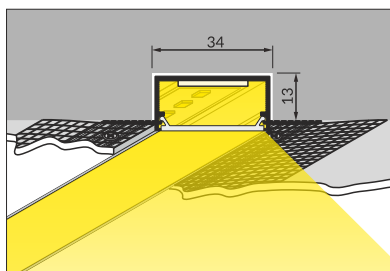

RECESSED PROFILES PROFILE WPUSTOWE

Available in stock
Dostępny na magazynie

LED profile / profil LED VARIO30-04

white	anodized	black	raw
biały	anodowany	czarny	surowy
V3140001	V3140020	-	V3140000

INDEX = 1 pc, length 2000 mm, package = 10 pcs / INDEKS = 1 szt., długość 2000 mm, opakowanie = 10 szt.