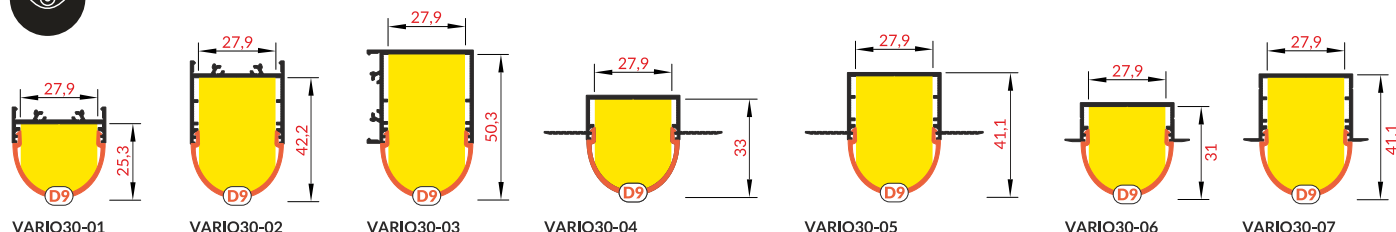

VARIO30-01 VARIO30-02 VARIO30-03 VARIO30-04 VARIO30-05 VARIO30-06 VARIO30-07

	transparent	frosted	white
	transparentny	szron	mleczny
D9 click diffuser / klosz D9 klik	-	-	V3540038
INDEX = 1 pc, length 2000 mm, package = 10 pcs / INDEKS = 1 szt., długość 2000 mm, opakowanie = 10 szt.			
D9 ending / zaślepka D9	-	-	V4980038
INDEX = 1 set, package of 10 sets = 20 pcs / INDEKS = 1 komplet, opakowanie zawiera 10 kompletów = 20 szt.			