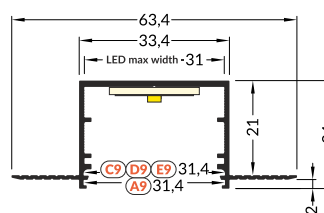

LED profile / profil LED VARIO30-05

white	anodized	black	raw
biały	anodowany	czarny	surowy
V3180001	V3180020	-	V3180000

INDEX = 1 pc, length 2000 mm, package = 10 pcs / INDEKS = 1 szt., długość 2000 mm, opakowanie = 10 szt.