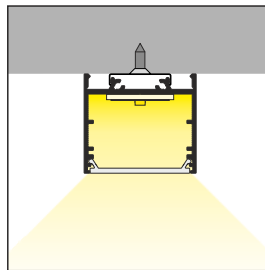

INDEX = 1 pc, length 2000 mm, package = 10 pcs / INDEKS = 1 szt., długość 2000 mm, opakowanie = 10 szt.

LED profile / profil LED VARIO30-02

white	anodized	black	raw
biały	anodowany	czarny	surowy
V3060001	V3060020	V3060021	V3060000