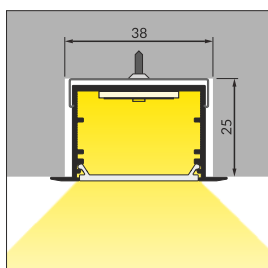

LED profile / profil LED VARIO30-07

white	anodized	black	raw
biały	anodowany	czarny	surowy
V3260001	V3260020	V3260021	V3260000

INDEX = 1 pc, length 2000 mm, package = 10 pcs / INDEKS = 1 szt., długość 2000 mm, opakowanie = 10 szt.