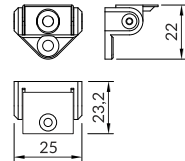

material: stainless steel
materiał: stal nierdzewna

T mounting plate uchwyt T

material: aluminium
materiał: aluminium

tilted bracket uchwyt uchylny

material: stainless steel, plastic
materiał: stal nierdzewna, tworzywo