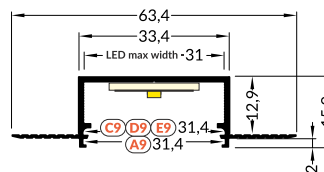

RECESSED PROFILES PROFILE WPUSTOWE

Available in stock
Dostępny na magazynie

LED profile / profil LED VARIO30-04

white	anodized	black	raw
biały	anodowany	czarny	surowy
V3140001	V3140020	-	V3140000

INDEX = 1 pc, length 2000 mm, package = 10 pcs / INDEKS = 1 szt., długość 2000 mm, opakowanie = 10 szt.