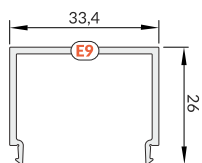

E9 click diffuser / klosz E9 klik