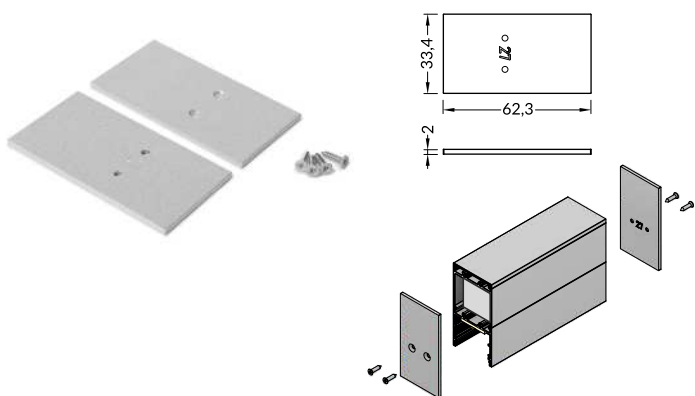

VARIO30-27 metal ending / zaślepka VARIO30-27 metal