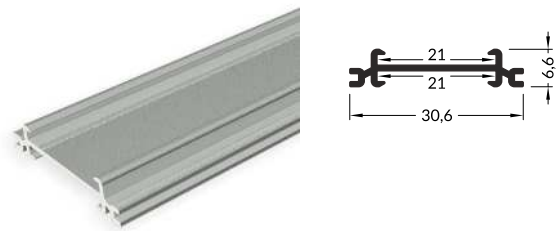

VARIO30 LED mounting mocowanie LED VARIO30

material: aluminium
materiał: aluminium

raw aluminium

surowe aluminium

VARIO30 reflector / odbłyśnik VARIO30

V3620000

-

VARIO30 LED mounting / mocowanie LED VARIO30

-

V3580000

INDEX = 1 pc, length 2000 mm, package = 10 pcs / INDEKS = 1 szt., długość 2000 mm, opakowanie = 10 szt.

PL

Made in Poland
Wyprodukowane w Polsce

EU-registered industrial design
Wzory przemysłowe EU

TOPMET LIGHT Kłósowicz Wiśniewski i Wspólnik Sp. j. ADDRESS: Ostrowska 354, 61-312 Poznań, POLAND
tel. +48 61 87 27 500, fax. +48 61 87 27 518 biuro@topmet.pl, www.topmet.pl

The catalogue is not an offer under Polish Civil Code regulations. Colours of particular products may vary slightly from colours shown in pictures. The dimensions given are approximate and can not be a reason for complaint. TOPMET Company reserves the right to make technical changes.

Folder nie stanowi oferty w myśl przepisów Kodeksu Cywilnego. Aktualną ofertę firmy stanowi cennik. Kolory poszczególnych produktów mogą się nieznacznie różnić od kolorów prezentowanych na zdjęciach. Podane wymiary są wymiarami orientacyjnymi i nie mogą stanowić podstawy reklamacji. Firma TOPMET zastrzega sobie prawo do wprowadzania zmian technicznych.

brochure designer • proj. folderu: M. Kędziora, A. Szafran 07.2017. photo • fot. K. Samulska, A. Szafran, L. Wesołowski