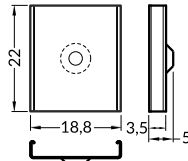

cone Y flexible mounting plate uchwyt Y sprężysty cone

material: stainless steel
materiał: stal nierdzewna