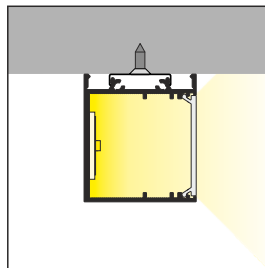

LED profile / profil LED VARIO30-03

white	anodized	black	raw
biały	anodowany	czarny	surowy
V3100001	V3100020	V3100021	V3100000

INDEX = 1 pc, length 2000 mm, package = 10 pcs / INDEKS = 1 szt., długość 2000 mm, opakowanie = 10 szt.