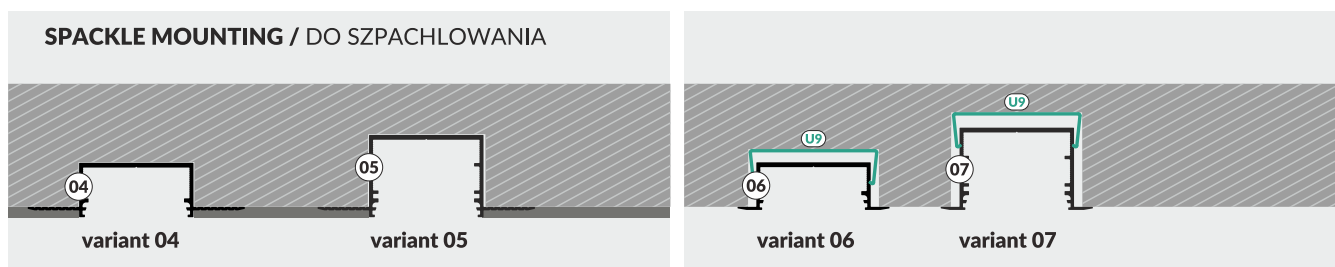

RECESSED VARIANTS / WARIANTY WPUSTOWE