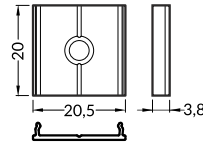

T mounting plate uchwyt T

material: aluminium
materiał: aluminium