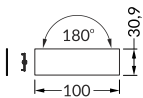

VARIO30-03

180 deg / st

white	anodized	black
biały	anodowany	czarny

VARIO30-0203 connector 180 deg / łącznik VARIO30-0203 180 st

-

-

-

V4640000s

INDEX = 1 pc / INDEKS = 1 szt.