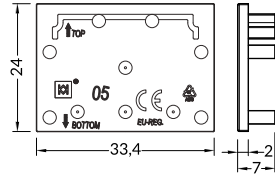

VARIO30-05 ending
zaślepka VARIO30-05