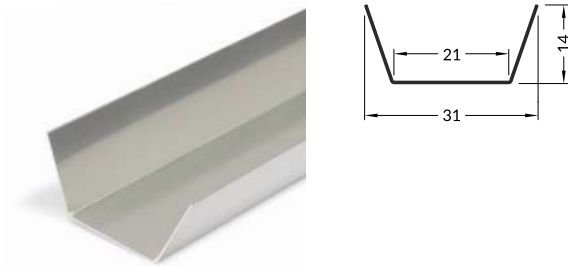

VARIO30 reflector odbłyśnik VARIO30

material: aluminium
materiał: aluminium