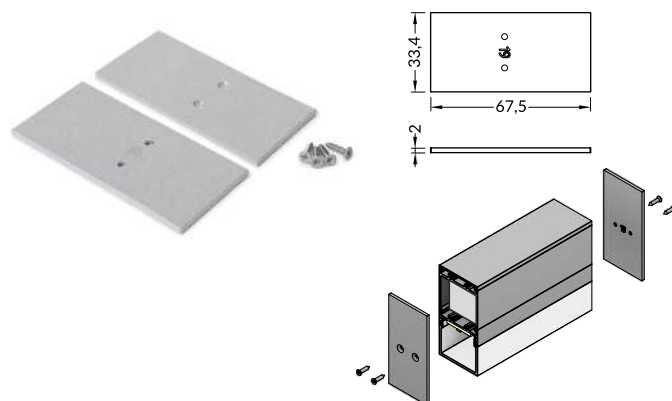

VARIO30-19-E9 metal ending / zaślepka VARIO30-19-E9 metal