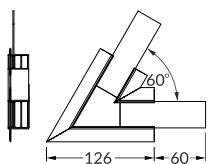

for profiles / do profili

VARIO30-05

60 deg / st

135 deg / st