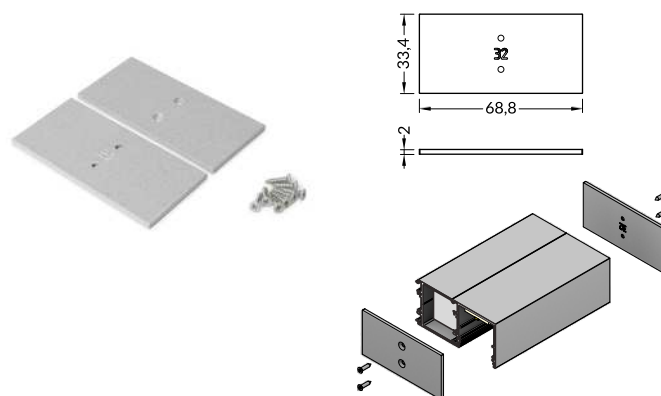

VARIO30-32 metal ending / zaślepka VARIO30-32 metal