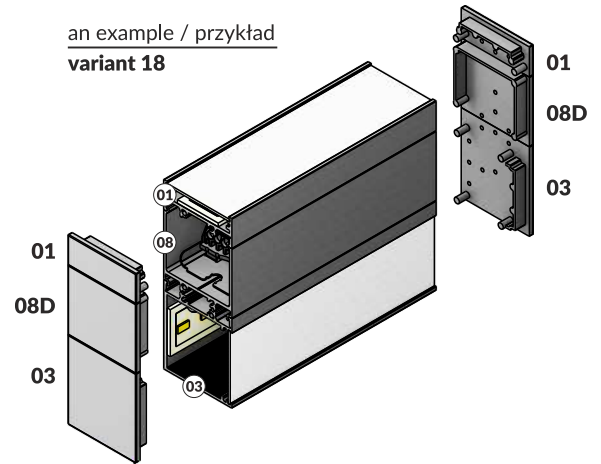

VARIO30

VARIOUS LIGHT IDEAS

SYSTEM ŚWIETLNYCH WARIACJI

1. 18 variations and combinations
   - from pendant to recessed
   - housing around the powering supply
   - continuous light line in angular connections
   - unlimited possibilities in creating light
3. 18 wariantów i kombinacji
   - od wiszących do wpustowych
   - obudowa wokół zasilania
   - ciągła linia światła w połączeniach kątowych
   - nieograniczone możliwości kreowania światła

an example / przykład
variant 18