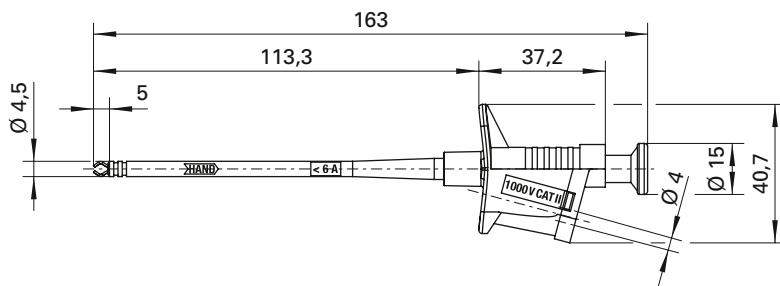

Sicherheits-Klemmprüfspitze

- Steckanschluss Ø 4 mm
- Kontakt: Federdrahtklammer
- Sicherheits-Klemmprüfspitze mit Federdrahtklammer aus Edelstahl in flexiblem Schaft für das Umfassen von Stiften und Drähten an schwer zugänglichen Stellen

Best.-Nr. SKPS 6780 Ni / ..(Farbe)

- Kontaktteile **vernickelt**
- Kontaktklammer Stahl
- Isolierteile PA 6.6 (Polyamid)
- **Farben** siehe Tabelle

CE

Safety pincer clip

- socket Ø 4 mm
- contact: spring wire clasp
- safety pincer clip with stainless steel spring wire grip in a flexible shaft to clasp pins and wires in inaccessible places

Order No. SKPS 6780 Ni / ..(colour)

- contact parts **nickel-plated**
- contact clasp steel
- insulation PA 6.6 (Polyamid)
- **colours** see table

CE