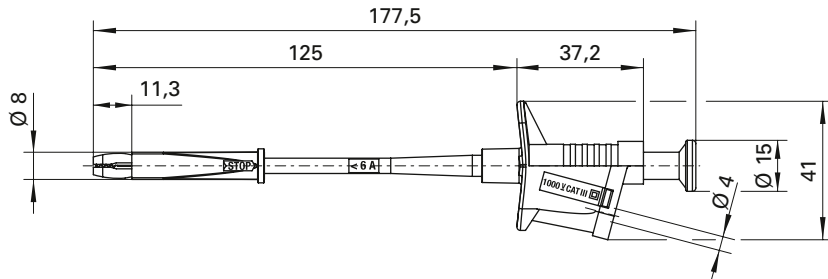

Sicherheits-Klemmprüfspitze

- Steckanschluss Ø 4 mm
- Kontakt: Krokodilklaue
- Sicherheits-Klemmprüfspitze mit Krokodilklemmen zum Abgreifen von Stromleitern

Best.-Nr. SKPS 6925 Ni / ..(Farbe)

- Kontaktteile **vernickelt**
- Isolierteile PA 6.6 (Polyamid)
- Klemmbereich Ø 11,5 mm
- **Farben** siehe Tabelle

CE

Safety pincer clip

- socket Ø 4 mm
- contact: crocodile jaws
- safety pincer clip with crocodile jaws to tap electric conductor

Order-No. SKPS 6925 Ni / ..(colour)

- contact parts **nickel-plated**
- insulation PA 6.6 (Polyamid)
- grips up to Ø 11.5 mm
- **colours** see table

CE

Sicherheits-Klemmprüfspitze

- Steckanschluss Ø 4 mm
- Kontakt: Federdrahtklammer
- Sicherheits-Klemmprüfspitze mit Federdrahtklammer aus Edelstahl in flexiblem Schaft für das Umfassen von Stiften und Drähten an schwer zugänglichen Stellen

Order No. SKPS 6780 Ni / ..(colour)

- contact parts **nickel-plated**
- contact clasp steel
- insulation PA 6.6 (Polyamid)
- **colours** see table

CE

Allgemeine Angaben			General information		
Best.-Nr. ¹⁾	SKPS Ni / ..(Farbe) Kontaktteile vernickelt	SKPS 6780 Ni / ..(Farbe) Kontaktteile vernickelt	Order No. ¹⁾	SKPS 6925 Ni / ..(colour) contact parts nickel-plated	SKPS 6780 Ni / ..(colour) contact parts nickel-plated
Farben ¹⁾	schwarz, rot		colours ¹⁾	black, red	
Technische Daten			Technical data		
Anschluss	Sicherheitsbuchse		terminal	safety socket	
Durchgangswiderstand	50 mΩ		transition resistance	50 mΩ	
Bemessungsspannung ²⁾	1000 V CAT III	1000 V / CAT II	rated voltage ²⁾	1000 V CAT III	1000 V CAT II
Bemessungsstrom ²⁾	6 A		rated current ²⁾	6 A	
Temperatur-Einsatzbereich	von -25 °C bis +80 °C		operating temperature	from -25 °C to +80 °C	