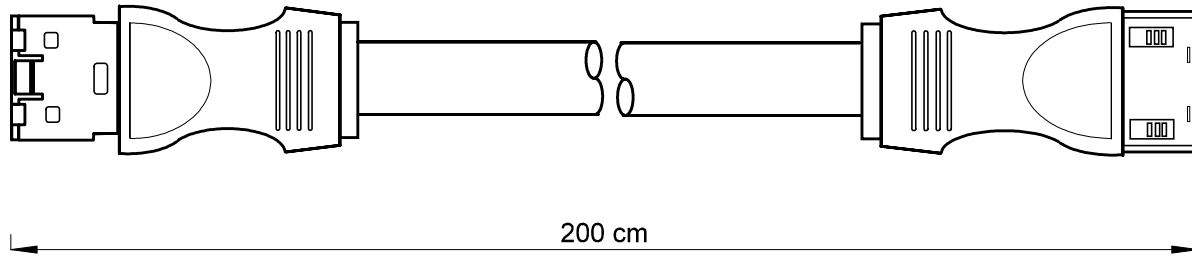

eSATA  
eSATA  
EXTERNAL  
type "I" Port

SATA  
SATA  
EXTERNAL  
type "L" Port

- HDD eSATA Kabel; Lose Ware
- SATA L-Type Stecker > eSATA I-Type Stecker
- eSATA / SATA II Standard 150/300
- High Quality Kabel geschirmt
- SATA 1.5/3.0 GByte/s
- RoHS-konform

- HDD eSATA cable; bulk
- SATA L-type plug > eSATA I-type plug
- SATA II standard 150/300
- high quality cable shielded
- SATA 1.5/3.0 GByte/s
- RoHS-compliant

Änderungen

Änderungen		Datum	Name	Bezeichnung	Blatt
Datum	Name	gez.:	17.11.2009	CAK SATA/eSATA 300-200	
		gepr.:	17.11.2009		
		Norm:		Zeichnungs-Nr.:	von
				68888	