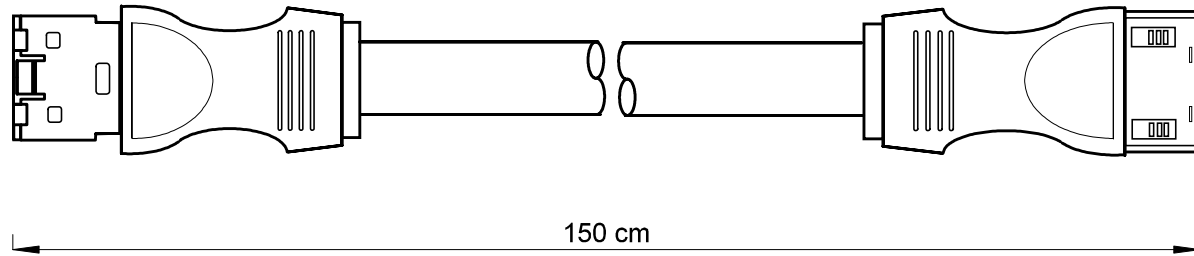

eSATA  
eSATA  
EXTERNAL  
type "I" Port

SATA  
SATA  
EXTERNAL  
type "L" Port

- HDD eSATA Kabel; Lose Ware
- SATA L-Type Stecker > eSATA I-Type Stecker
- eSATA / SATA II Standard 150/300
- High Quality Kabel geschirmt
- SATA 1.5/3.0 GByte/s
- RoHS-konform

- HDD eSATA cable; bulk
- SATA L-type plug > eSATA I-type plug
- SATA II standard 150/300
- high quality cable shielded
- SATA 1.5/3.0 GByte/s
- RoHS-compliant

Änderungen

Änderungen		Datum	Name	Bezeichnung	Blatt
Datum	Name	gez.:	17.11.2009	CAK SATA/eSATA 300-150	
		gepr.:	17.11.2009		
		Norm:		Zeichnungs-Nr.:	von
				93247	