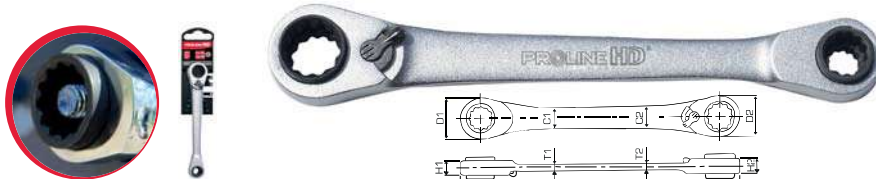

3 RATCHET RING SPANNERS

PROLINE HD®

- КЛЮЧИ НАКИДНЫЕ С ТРЕЩОТКОЙ • KNARREN-RINGSCHLÜSSEL

10 Year Warranty
72
CrV 6140
HRC 44±2

- Forged • Chromium-plated • Satin • Minimum work angle: 5°

Code	Size (mm)	L (mm)	D1 (mm)	D2 (mm)	T1 (mm)	T2 (mm)	T (mm)	C (mm)		
36658	8 x 9	128	21.0	17.5	7.7	7.0	4.0	10.6	x	20/100
36659	8 x 10	128	21.0	17.5	7.7	7.0	4.0	10.6	x	20/100
36660	10 x 13	160	26.0	21.0	9.3	7.7	4.7	12.8	x	20/100
36662	12 x 13	170	26.0	24.0	9.3	8.7	4.7	12.8	x	20/100
36664	14 x 15	190	30.7	27.7	10.0	9.4	5.4	15.4	x	20/100
36666	16 x 18	230	34.8	32.6	11.2	10.6	6.3	17.4	x	20/100
36667	17 x 19	230	34.8	32.6	11.5	10.9	6.3	17.4	x	20/100
36670	20 x 24	290	47.5	42.0	14.5	13.0	7.0	20.6	x	10/50
36672	22 x 24	290	47.5	42.0	14.5	13.0	7.0	20.6	x	10/50

5 4 IN1 RATCHET SPANNERS

PROLINE HD®

- КЛЮЧИ С ТРЕЩОТКОЙ «4 В ОДНОМ» • 4 IN 1 KNARRENSCHLÜSSEL

10 Year Warranty
4in1
72
CrV 6140
HRC 44±2

- Forged • Chromium-plated • Satin • Minimum work angle: 5° • Four dimensions in a single spanner with a mechanism reversible by a switch