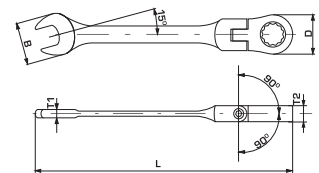

• Forged • Chromium-plated • Satin • Joint range of motion: ±90°
• Minimum work angle: 15°

Code	Size (mm)	L (mm)	B (mm)	D (mm)	T1 (mm)	T2 (mm)	BOX	BOX
35448	8	135	17.0	17.4	4.9	7.4	x	10/100
35449	9	158	20.8	20.9	5.8	7.4	x	10/100
35450	10	160	20.8	20.9	5.8	7.4	x	10/100
35451	11	175	25.1	23.4	6.2	8.7	x	10/100
35452	12	175	25.1	23.4	6.2	8.7	x	10/100
35453	13	185	27.2	24.9	6.4	8.7	x	10/100
35454	14	193	29.3	27.4	7.0	8.7	x	10/100
35455	15	220	33.0	30.4	7.4	10.3	x	10/100
35456	16	213	33.0	30.4	7.4	10.3	x	10/100
35457	17	230	35.2	31.9	8.2	10.3	x	10/100
35458	18	249	39.4	34.5	9.0	10.5	x	10/80
35459	19	250	39.4	34.5	9.0	10.5	x	10/80

2 FLEXIBLE RATCHET COMBINATION SPANNERS SET PROLINE HD®

• НАБОР КОМБИНИРОВАННЫХ ТРЕЩОТОЧНЫХ КЛЮЧЕЙ
• FLEXIBLER KNARREN-KOMBINATIONSSCHLÜSSEL SET