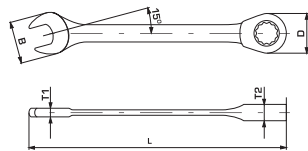

1 RATCHET COMBINATION SPANNERS PROLINE HD®

• КОМБИНИРОВАННЫЕ ТРЕЩОТОЧНЫЕ КЛЮЧИ • MAULRINGSSCHLÜSSEL MIT RATSCHHE

• Forged • Chromium-plated • Satin • Minimum work angle: 5°

Code	Size (mm)	L (mm)	B (mm)	D (mm)	T1 (mm)	T2 (mm)	BOX	BOX
35468	8	134.4	16.7	17.1	4.7	7.4	x	10/100
35469	9	158.5	21.0	21.0	5.5	7.4	x	10/100
35470	10	158.5	21.0	21.0	5.5	7.4	x	10/100
35471	11	164.6	23.0	22.6	6.0	8.7	x	10/100
35472	12	167.7	25.0	23.8	6.2	8.7	x	10/100
35473	13	177.4	27.5	24.9	6.0	8.7	x	10/100
35474	14	189.5	29.0	27.0	7.0	8.7	x	10/100
35475	15	198.4	31.5	28.1	7.2	10.3	x	10/100
35476	16	205.4	33.0	29.9	7.5	10.3	x	10/100
35477	17	224.4	34.9	31.9	8.0	10.3	x	10/100
35478	18	235.4	36.5	33.4	8.6	10.6	x	10/100
35479	19	246.4	38.9	34.4	8.8	10.6	x	8/80

Code	Size (mm)	L (mm)	B (mm)	D (mm)	T1 (mm)	T2 (mm)	BOX	BOX
35448	8	135	17.0	17.4	4.9	7.4	x	10/100
35449	9	158	20.8	20.9	5.8	7.4	x	10/100
35450	10	160	20.8	20.9	5.8	7.4	x	10/100
35451	11	175	25.1	23.4	6.2	8.7	x	10/100
35452	12	175	25.1	23.4	6.2	8.7	x	10/100
35453	13	185	27.2	24.9	6.4	8.7	x	10/100
35454	14	193	29.3	27.4	7.0	8.7	x	10/100
35455	15	220	33.0	30.4	7.4	10.3	x	10/100
35456	16	213	33.0	30.4	7.4	10.3	x	10/100
35457	17	230	35.2	31.9	8.2	10.3	x	10/100
35458	18	249	39.4	34.5	9.0	10.5	x	10/80
35459	19	250	39.4	34.5	9.0	10.5	x	10/80

Code	Size (mm)	L (mm)	B (mm)	D (mm)	T1 (mm)	T2 (mm)	T (mm)	C (mm)		
35688	8	135	18.5	17.7	7.7	5.1	3.0	8.3	x	10/100
35689	9	142	20.5	19.1	7.7	5.3	3.3	9.2	x	10/100
35690	10	158	22.5	21.2	8.2	5.8	3.6	9.8	x	10/100
35691	11	167	25.0	22.6	8.2	5.9	3.9	11.2	x	10/100
35692	12	173	26.9	23.8	8.8	6.1	4.1	11.9	x	10/100
35693	13	179	29.0	25.9	8.9	6.6	4.4	12.5	x	10/100
35694	14	189	31.5	27.7	9.3	7.5	4.8	13.1	x	10/100
35695	15	199	34.0	29.2	9.4	7.9	5.0	14.5	x	10/100
35696	16	215	35.7	31.8	9.9	7.9	5.2	15.1	x	10/100
35697	17	232	38.3	34.1	10.6	8.0	5.4	15.7	x	10/50
35698	18	238	40.1	34.0	11.0	8.5	5.5	16.0	x	10/50
35699	19	247	42.0	35.1	11.2	8.9	6.0	17.7	x	10/50