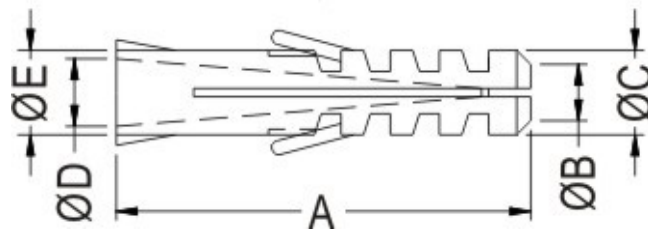

FIX-PEB

- ◆ MATERIAL:PP
- ◆ COLOR:GRAY
- ◆ UNIT:mm

PART NO	A	B	C	D	E
FIX-PEB4-20	20,1	2,8	4,0	2,9	4,0
FIX-PEB6-25	24,7	3,5	4,8	4,0	5,0
FIX-PEB6-30	29,6	4,0	6,0	4,8	6,0
FIX-PEB6-31	29,6	3,5	6,0	4,0	6,0