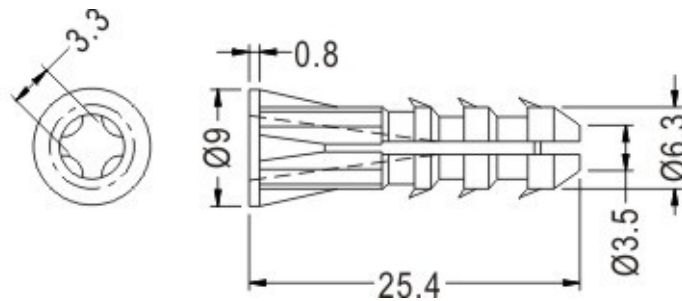

FIX-PCA-2

- ◆ MATERIAL:PP
- ◆ COLOR:GRAY/BLACK
- ◆ UNIT:mm

PART NO	PACKAGE
FIX-PCA-2	1000