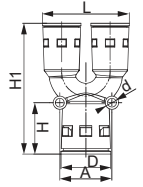

Polyamide-Fitting Y

Material	Polyamide
Protection category	IP55
Operating Temperature	-40°C – +120°C (-40°F – +248°F)
Colour	black

// easy disassembly without tools

Size DN	d mm	D mm	A mm	H mm	H1 mm	L mm	fits to Polyamide Conduit DN	Number black
DN12/ 10/ 10	5,5	22,3	25	31	74	42	12/ 10/ 10	1.537.1101.00
DN17/ 12/ 12	6,5	28	32	32	85	51	17/ 12/ 12	1.537.1601.00
DN23/ 17/ 17	6,5	36,4	38	38	90,5	63,8	23/ 17/ 17	1.537.2101.00
DN29/ 23/ 23	6,5	43	45	37	106	76,8	29/ 23/ 23	1.537.2901.00