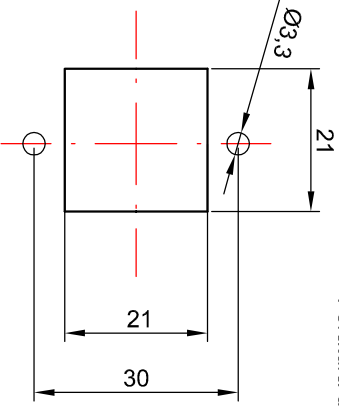

Panel cut out
Foratura del pannello

Mod.	Dat.	Name

Detail	Dat.	Name
Insp.	31.05.2013	E.L.
Stamp.		

molex®

7803.6226.0

Scala
1 : 1

Right angle bulkhead mounting metal housing with
1 side cable entry M20, size 3A 21x21 Type STD
Custodia metallica a 90° da incasso con un ingresso
laterale del cavo M20, grandezza 3A 21x21, Tipo STD