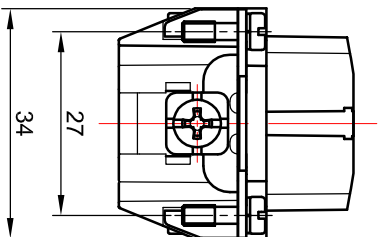

Panel cut out for inserts for use without hood/housing
Foratura di alloggiamento inserti per uso senza custodia

Contact arrangement view from termination side
Disposizione contatti vista lato terminazioni

Screw terminals with wire protection
Terminali a vite con proteggi-filo

All Dimensions in mm

Mod.	Dat.	Name	Dat.	Name
			Detail	
			Imp.	
			Start.	05.02.2014
			E.L.	

Female screw terminal inserts, 10P
S-E series size 10B 57x27, 16A 500V/6kV/3
Inserti femmina con terminali a vite, 10P
serie S-E grandezza 10B 57x27, 16A 500V/6kV/3