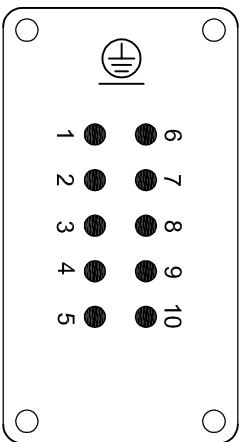

Panel cut out for inserts for use without hood/housing
Foratura di alloggiamento inserti per uso senza custodia

Contact arrangement view from termination side
Disposizione contatti vista lato terminazioni

Screw terminals with wire protection
Terminali a vite con proteggi-filo

All Dimensions in mm

Mod.	Dat.	Name	Dat.	Name
			Detail	
			Imp.	
			Start.	05.02.2014
			E.L.	

Female screw terminal inserts, 10P
S-E series size 10B 57x27, 16A 500V/6kV/3
Inserti femmina con terminali a vite, 10P
serie S-E grandezza 10B 57x27, 16A 500V/6kV/3