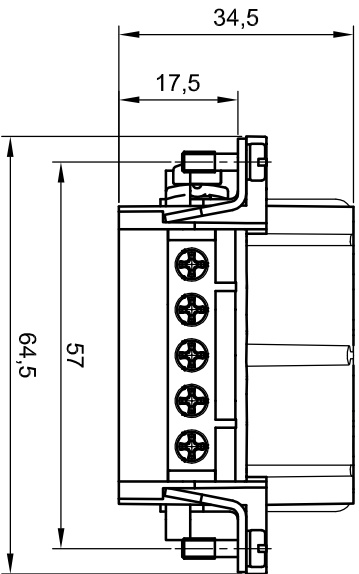

Panel cut out for inserts for use without hood/housing
Foratura di alloggiamento inserti per uso senza custodia

Contact arrangement view from termination side
Disposizione contatti vista lato terminazioni

Screw terminals with wire protection
Terminali a vite con proteggi-filo

All Dimensions in mm

Mod.	Dat.	Name	Dat.	Name
			Detail	
			Imp.	
			Start.	05.02.2014
			E.L.	

Female screw terminal inserts, 10P
S-E series size 10B 57x27, 16A 500V/6kV/3
Inserti femmina con terminali a vite, 10P
serie S-E grandezza 10B 57x27, 16A 500V/6kV/3

molex

7310.6004.0

Scala
1 : 1