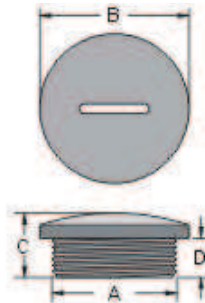

0716 KSS Screw Plug (Metric Thread)

- Material: UL approved Nylon66, 94V-2.
- Color: Black (Grey available).
- METRIC THREAD

Unit: mm

Item No.	External Thread	A	B	C	D	Packing
<input type="checkbox"/> MSP-12	M12x1.5	11.7	15.0	10.0	6.0	100 pcs / Bag
<input type="checkbox"/> MSP-16	M16x1.5	15.7	20.0	10.5	6.0	
<input type="checkbox"/> MSP-20	M20x1.5	19.9	24.0	10.5	6.0	
<input type="checkbox"/> MSP-25	M25x1.5	24.7	29.7	12.8	7.8	
<input type="checkbox"/> MSP-32	M32x1.5	31.7	36.6	13.3	7.8	50 pcs / Bag
<input type="checkbox"/> MSP-40	M40x1.5	39.9	45.8	13.4	7.8	
<input type="checkbox"/> MSP-50	M50x1.5	49.9	55.5	16.2	9.8	10 pcs / Bag
<input type="checkbox"/> MSP-63	M63x1.5	62.4	69.3	17.5	11.8	