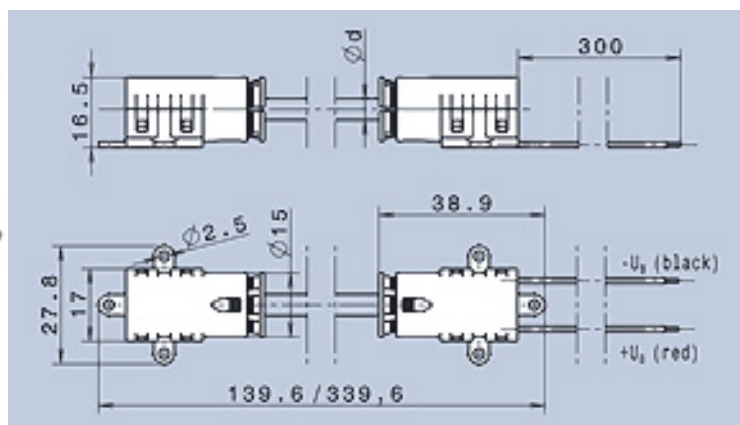

M-TUBE

M-TUBE

| | |
|--|---|
| Allgemeine Hinweise | General Remarks |
| Allgemeine Hinweise: klicken Sie hier | General Remarks: click here |
| Technische Daten LED's: klicken Sie hier | Technical Data LEDs: click here |

| | |
|-------------------------------------|--|
| Technische Daten | Technical Data |
| Lichtleiterwerkstoff: PMMA UL94 | Light guide material: PMMA UL94 |
| Gehäusewerkstoff: PC UL94 | Housing material: PC UL94 |
| Betriebstemperatur: -40°C ... +85°C | Operating temperature: -40°C ... +85°C |

Montagebohrungen · Mounting holes

| | | d= Ø5 | d= Ø6 | d= Ø8 | d= Ø10 |
|------------|--|------------------|------------------|------------------|------------------|
| Pos. 4-11 | Lichtleiter 100mm Light guide 100mm | 1320.0510 | 1320.0610 | 1320.0810 | 1320.1010 |
| | Lichtleiter 300mm Light guide 300mm | 1320.0530 | 1320.0630 | 1320.0830 | 1320.1030 |
| Pos. 12-15 | Spannhülse Clamping sleeve | 1320.0001 | 1320.0002 | 1320.0003 | 1320.0004 |

| Bestellbeispiel Order example | Gehäuse mit LED Housing with LED | Gehäuse ohne LED Housing without LED | Lichtleiter Light guide | Spannhülse Clamping sleeve |
|--|---|---|------------------------------------|---|
| einseitige Einstrahlung LED rot Lichtleiter 100mm d = Ø6mm | 1x 1320.1200 | 1x 1320.1000 | 1x 1320.0610 | 2x 1320.0002 |
| single sided irradiation LED red light guide 100mm d = Ø6mm | | | | |
| doppelseitige Einstrahlung LED weiß Lichtleiter 300mm d = Ø10mm | 2x 1320.1500 | - | 1x 1320.1030 | 2x 1320.0004 |
| double sided irradiation LED white light guide 300mm d = Ø10mm | | | | |