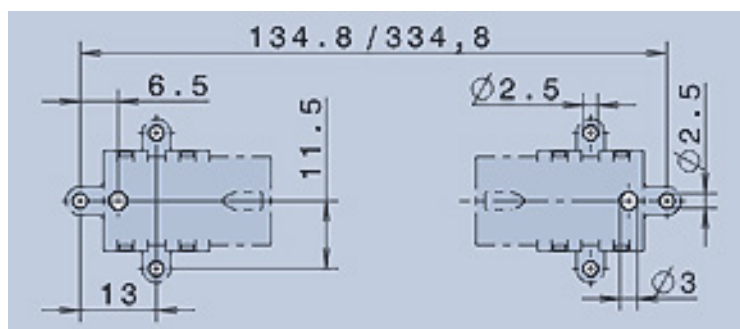

Montagebohrungen · Mounting holes

| | | d= Ø5 | d= Ø6 | d= Ø8 | d= Ø10 |
|------------|--|------------------|------------------|------------------|------------------|
| Pos. 4-11 | Lichtleiter 100mm Light guide 100mm | 1320.0510 | 1320.0610 | 1320.0810 | 1320.1010 |
| | Lichtleiter 300mm Light guide 300mm | 1320.0530 | 1320.0630 | 1320.0830 | 1320.1030 |
| Pos. 12-15 | Spannhülse Clamping sleeve | 1320.0001 | 1320.0002 | 1320.0003 | 1320.0004 |