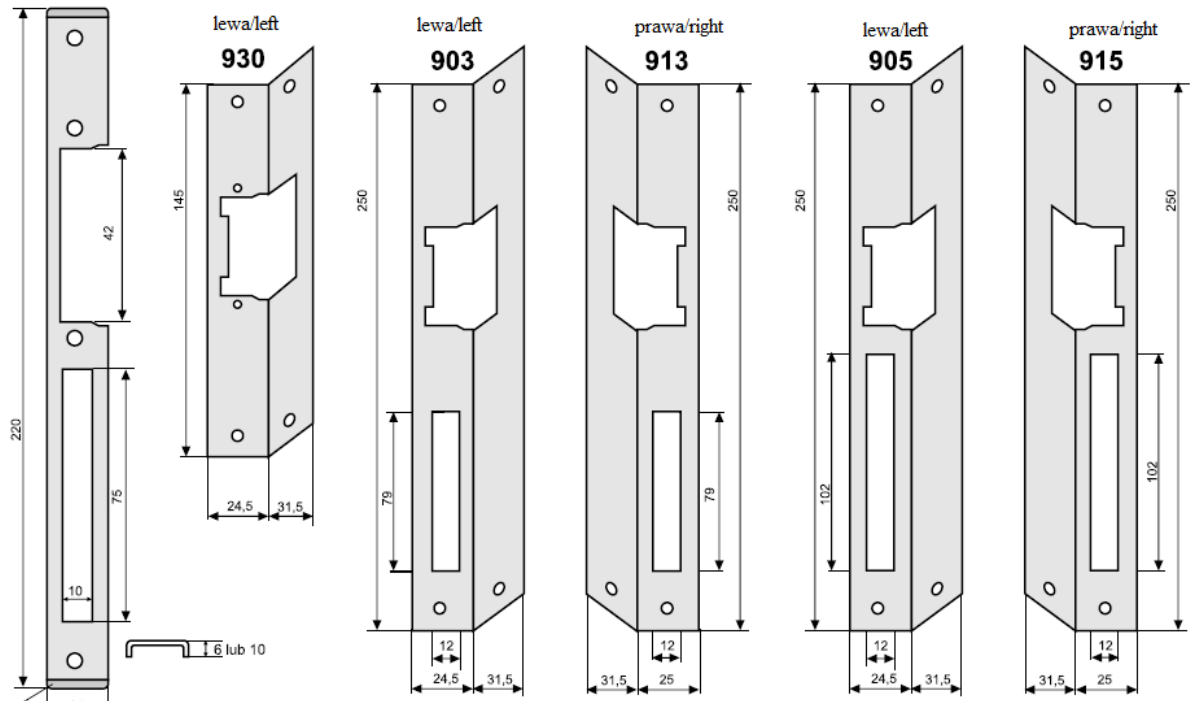

CE 196E/6U

zaślepka w zestawie
cap in set