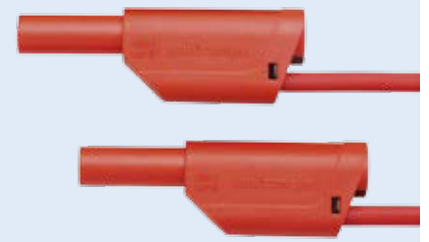

VSFK 6000/2.5/50/..(Farbe)
VSFK 6000/2.5/50/..(colour)