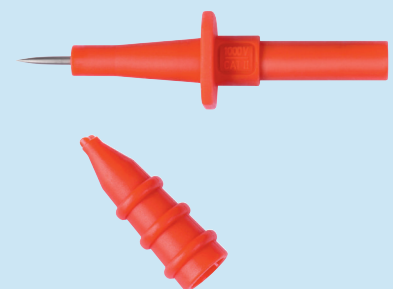

SPS 2590 / ..(Farbe)
SPS 2590 / ..(colour)