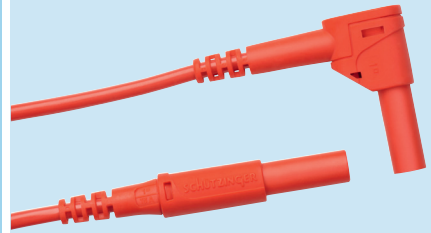

KIT 7341 / Automotive II

KIT 7341 / Automotive II

Prüfmittel-Kit Ø 4 mm-System
für den universellen Einsatz im Automotive-Bereich
(KFZ, Werkstätten, Service)

KIT 7341 / Automotive II

*test equipment kit Ø 4 mm-system
for universal employment in the automotive field
(automobile, workshops, service)*

- **Farben** siehe Tabelle

MSWFK 50 / 1 / 100 / ..(Farbe)

- Sicherheits-Messleitung,
2 Sicherheits-Federkorbstecker
konfektioniert an hochflexibler,
PVC-doppelt-isolierter Leitung 1 mm²,
Länge 100 cm

SAK 6675 / ..(Farbe)

- Sicherheits-Abgreifklemme
mit Ø 4 mm-Steckanschluss
und Klemmbereich Ø 32 mm

SKPS 6925 / ..(Farbe)

- Sicherheits-Klemmprüfspitze
mit Ø 4 mm-Steckanschluss
und Klemmbereich Ø 11,5 mm

SPS 2590 / ..(Farbe)

- **colours** see table

MSWFK 50 / 1 / 100 / ..(colour)

- Safety measuring lead,
2 safety lamella-basket plugs
made-up on highly flexible
PVC-double-insulated lead 1 mm²,
length 100 cm

SAK 6675 / ..(colour)