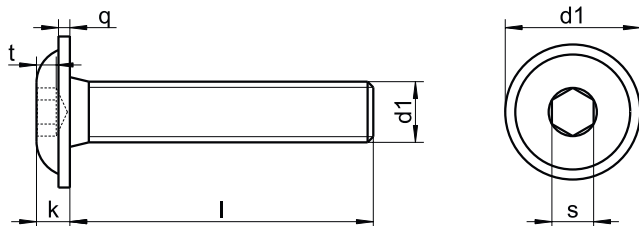

sim. ISO 7380 F

Hexagon socket button head screws with flange

Śruby z łbem kulistym z gniazdem sześciokątnym i kołnierzem

k max.	1,65	2,20	2,75	3,30	4,40
d1 max.	6,9	9,4	11,8	13,6	17,8
s	2	2,5	3	4	5
q	0,7	0,8	0,9	1,2	1,5
t	1,4	1,7	2,2	2,4	3,2
Length / Ø	M3	M4	M5	M6	M8
4	★	★			
5	★	★	★		
6	★	★	★	★	
8	★	★	★	★	★
10	★	★	★	★	★
12	★	★	★	★	★
16	★	★	★	★	★
18	★	★	★	★	★
20	★	★	★	★	★
25	★	★	★	★	★
30		★	★	★	★
35			★	★	★
40			★	★	★
50				★	★
55				★	★
60				★	★
70					★
BOX	500	500	500 ≥ 25 200	200	200

★ A1 / ★ A2 / ★ A4