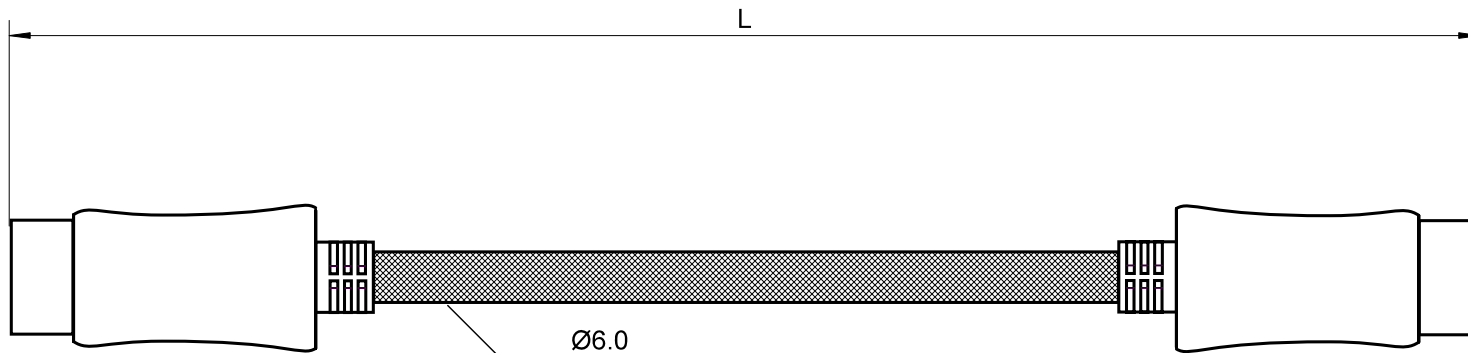

Kontaktansicht
contact view

Nr. / N	Länge / Length (m)
63804	1.0
63805	1.5
63806	2.0
63807	3.0

High Speed HDMI™ mit Ethernet, Baumwollum. schw/gold
HDMI™ A-Stecker>HDMI™ A-Stecker

- HDCP konform
- Internet via HDMI (HEC)
- Audio Rückkanal (ARC)
- 3D Wiedergabe mit einer Auflösung von bis zu 1080p
- 4x höhere Auflösung als 1080p (max. 4096x2160 bei 24Hz (2160p))
- Unterstützt DSC und sYCC601 color Farbtiefen
- Deep Color
- x.v. Color
- AWG 30
- Stecker: vergoldet
- RoHS-konform

*High Speed HDMI™ with Ethernet, cotton black/gold
HDMI™ A-plug>HDMI™ A-plug, rotatable 180°*

- *HDCP compliant*
- *Internet via HDMI (HEC)*
- *Audio Return Channel (ARC)*
- *3D support with a resolution up to 1080p*
- *4 times higher resolutions as 1080p (max. 4096x2160 at 24Hz (2160p))*
- *Supports more color spaces as DSC and sYCC601*
- *AWG 30*
- *Deep Color*
- *x.v. Color*
- *gold-plated plugs*
- *RoHS compliant*