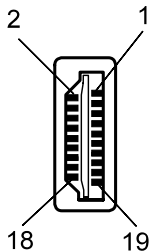

Kontaktansicht
contact view

Nr. / N	Länge / Length (m)
63804	1.0
63805	1.5
63806	2.0
63807	3.0

High Speed HDMI™ mit Ethernet, Baumwollum. schw/gold
HDMI™ A-Stecker>HDMI™ A-Stecker

- HDCP konform
- Internet via HDMI (HEC)
- Audio Rückkanal (ARC)
- 3D Wiedergabe mit einer Auflösung von bis zu 1080p
- 4x höhere Auflösung als 1080p (max. 4096x2160 bei 24Hz (2160p))
- Unterstützt DSC und sYCC601 color Farbtiefen
- Deep Color
- x.v. Color
- AWG 30
- Stecker: vergoldet
- RoHS-konform

*High Speed HDMI™ with Ethernet, cotton black/gold
HDMI™ A-plug>HDMI™ A-plug, rotatable 180°*

- *HDCP compliant*
- *Internet via HDMI (HEC)*
- *Audio Return Channel (ARC)*
- *3D support with a resolution up to 1080p*
- *4 times higher resolutions as 1080p (max. 4096x2160 at 24Hz (2160p))*
- *Supports more color spaces as DSC and sYCC601*
- *AWG 30*
- *Deep Color*
- *x.v. Color*
- *gold-plated plugs*
- *RoHS compliant*