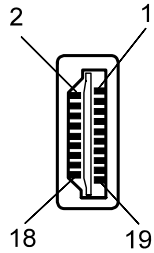

Kontaktansicht
contact view

Nr. / No.	Länge / Length (m)
55102	1.0
55104	1.5
55112	2.0
55114	3.0
55116	5.0

Super slim High Speed HDMI™ with Ethernet
HDMI™ A-Stecker > HDMI™ A-Stecker

- HDCP konform
- Internet via HDMI (HEC)
- Audio Rückkanal (ARC)
- 3D Wiedergabe mit einer Auflösung von bis zu 1080p
- 4x höhere Auflösung als 1080p (max. 4096x2160 bei 24Hz (2160p))
- Unterstützt DSC und sYCC601 color Farbtiefen
- Deep Color
- x.v. Color
- WAG 36
- Stecker: vergoldet
- Kabel 3-fach geschirmt
- RoHS-konform

Super slim High Speed HDMI™ with Ethernet
HDMI™ A-plug > HDMI™ A-plug

- HDCP compliant
- Internet via HDMI (HEC)
- Audio Return Channel (ARC)
- 3D support with a resolution up to 1080p
- 4 times higher resolutions as 1080p (max. 4096x2160 at 24Hz (2160p))
- Supports more color spaces as DSC and sYCC601
- Deep Color
- x.v. Color
- AWG 36
- gold-plated plugs
- cable 3 times shielded
- RoHS compliant