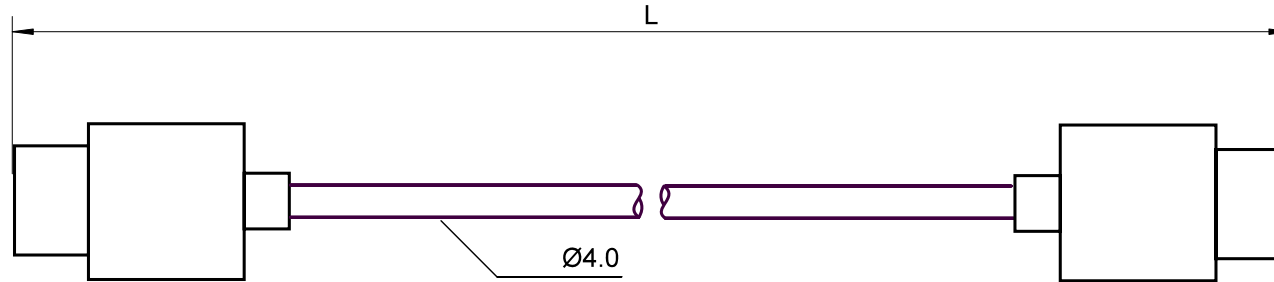

Kontaktansicht
contact view

Nr. / No.	Länge / Length (m)
55102	1.0
55104	1.5
55112	2.0
55114	3.0
55116	5.0

Super slim High Speed HDMI™ with Ethernet
HDMI™ A-Stecker > HDMI™ A-Stecker

- HDCP konform
- Internet via HDMI (HEC)
- Audio Rückkanal (ARC)
- 3D Wiedergabe mit einer Auflösung von bis zu 1080p
- 4x höhere Auflösung als 1080p (max. 4096x2160 bei 24Hz (2160p))
- Unterstützt DSC und sYCC601 color Farbtiefen
- Deep Color
- x.v. Color
- WAG 36
- Stecker: vergoldet
- Kabel 3-fach geschirmt
- RoHS-konform

Super slim High Speed HDMI™ with Ethernet
HDMI™ A-plug > HDMI™ A-plug

- HDCP compliant
- Internet via HDMI (HEC)
- Audio Return Channel (ARC)
- 3D support with a resolution up to 1080p
- 4 times higher resolutions as 1080p (max. 4096x2160 at 24Hz (2160p))
- Supports more color spaces as DSC and sYCC601
- Deep Color
- x.v. Color
- AWG 36
- gold-plated plugs
- cable 3 times shielded
- RoHS compliant

Änderungen

Änderungen		Datum	Name	Bezeichnung	Blatt
Datum	Name	gez.: 24.09.2013	tf	HDMI™ Kabel HiSpeed/wE G slim 	
		gepr.: 24.09.2013	tf		
		Norm:		Zeichnungs-Nr.:	von
Änderungen vorbehalten / Subject to change					