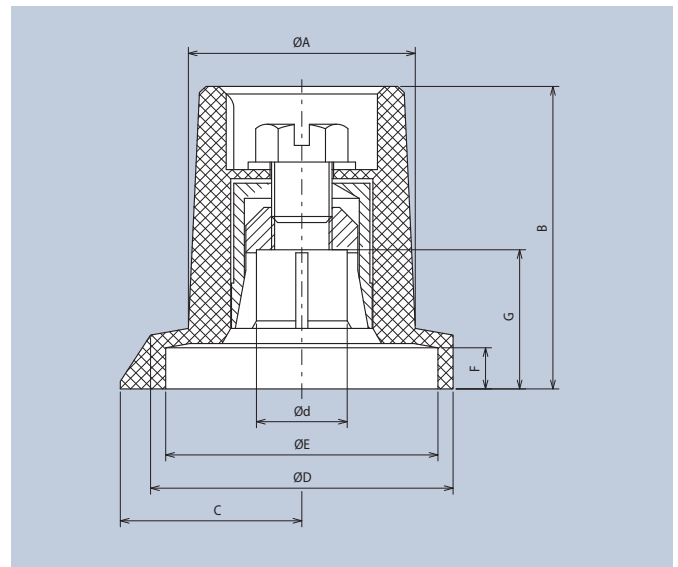

Kunststoff Drehknöpfe matt mit Spannzangenbefestigung

Plastic Turning Knobs mat with Collet Fixing

Technische Daten

Werkstoff: PBT

General Technical Data

Material: PBT

ØA	B	C	Ød	ØE	F	G	schwarz black Art.-Nr.
12	14	7,5	3	-	-	5	4307.3131
12	14	7,5	3,2	-	-	5	4307.1131
12	14	7,5	4	-	-	5	4307.4131
15	16	9,5	4	-	-	5	4309.4131
15	16	9,5	6	-	-	5	4309.6131
15	16	9,5	6,35	-	-	5	4309.7131
20	17	13	4	17	2,5	11	4311.4131
20	17	13	6	17	2,5	11	4311.6131
20	17	13	6,35	17	2,5	11	4311.7131
28	18,5	17	6	23	4,5	11	4312.6131
28	18,5	17	6,35	23	4,5	11	4312.7131

ØA	B	C	Ød	Ød	ØE	F	G	schwarz black Art.-Nr.
12	18	10,5	3	17	15	2,5	9	4308.3131
12	18	10,5	3,2	17	15	2,5	9	4308.1131
12	18	10,5	4	17	15	2,5	9	4308.4131
15	20	12	4	20	18	2,5	9	4310.4131
15	20	12	6	20	18	2,5	9	4310.6131
15	20	12	6,35	20	18	2,5	9	4310.7131

Abdeckkappen matt

Caps mat

Technische Daten

Werkstoff: ABS

General Technical Data

Material: ABS

Abdeckkappe passend zu Knopf-ØA · Cap fits to knob-ØA					
Farbe · Color	Strichanzeige Indicator mark	Ø12 · Art.-Nr.	Ø15 · Art.-Nr.	Ø20 · Art.-Nr.	Ø28 · Art.-Nr.
■ red	ohne · without	4307.0021	4309.0021	4311.0021	4312.0021
■ black	ohne · without	4307.0031	4309.0031	4311.0031	4312.0031
■ grey	ohne · without	4307.0041	4309.0041	4311.0041	4312.0041
■ red	black	4307.0121	4309.0121	4311.0121	4312.0121
■ black	white	4307.0131	4309.0131	4311.0131	4312.0131
■ grey	black	4307.0141	4309.0141	4311.0141	4312.0141