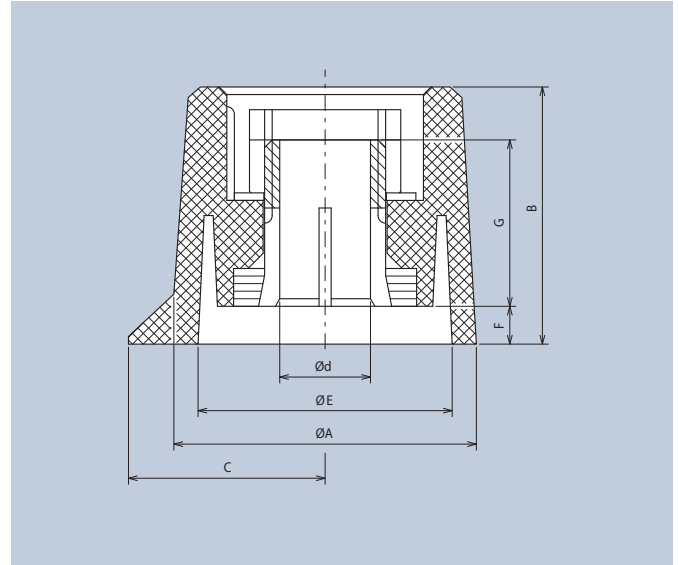

Kunststoff Drehknöpfe matt mit Spannzangenbefestigung

Plastic Turning Knobs mat with Collet Fixing

Technische Daten

Werkstoff: PBT

General Technical Data

Material: PBT

ØA	B	C	Ød	ØE	F	G	schwarz black Art.-Nr.
12	14	7,5	3	-	-	5	4307.3131
12	14	7,5	3,2	-	-	5	4307.1131
12	14	7,5	4	-	-	5	4307.4131
15	16	9,5	4	-	-	5	4309.4131
15	16	9,5	6	-	-	5	4309.6131
15	16	9,5	6,35	-	-	5	4309.7131
20	17	13	4	17	2,5	11	4311.4131
20	17	13	6	17	2,5	11	4311.6131
20	17	13	6,35	17	2,5	11	4311.7131
28	18,5	17	6	23	4,5	11	4312.6131
28	18,5	17	6,35	23	4,5	11	4312.7131

ØA	B	C	Ød	Ød	ØE	F	G	schwarz black Art.-Nr.
12	18	10,5	3	17	15	2,5	9	4308.3131
12	18	10,5	3,2	17	15	2,5	9	4308.1131
12	18	10,5	4	17	15	2,5	9	4308.4131
15	20	12	4	20	18	2,5	9	4310.4131
15	20	12	6	20	18	2,5	9	4310.6131
15	20	12	6,35	20	18	2,5	9	4310.7131

Abdeckkappen matt

Caps mat

Technische Daten

Werkstoff: ABS

General Technical Data

Material: ABS

Abdeckkappe passend zu Knopf-ØA · Cap fits to knob-ØA					
Farbe · Color	Strichanzeige Indicator mark	Ø12 · Art.-Nr.	Ø15 · Art.-Nr.	Ø20 · Art.-Nr.	Ø28 · Art.-Nr.
■ red	ohne · without	4307.0021	4309.0021	4311.0021	4312.0021
■ black	ohne · without	4307.0031	4309.0031	4311.0031	4312.0031
■ grey	ohne · without	4307.0041	4309.0041	4311.0041	4312.0041
■ red	black	4307.0121	4309.0121	4311.0121	4312.0121
■ black	white	4307.0131	4309.0131	4311.0131	4312.0131
■ grey	black	4307.0141	4309.0141	4311.0141	4312.0141