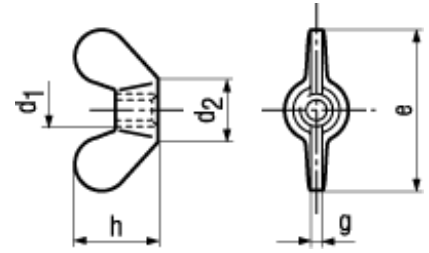

~DIN 315

**BN 525****Wing nuts**

Brass

nickel plated

- ~UNI 5448 B
- ~ČSN 021665

Article#	d ₁	d ₂ max.	e max.	h max.	g max.
1197428	M5	11	26	13	2,3
1197436	M6	13	33	17	2,3
1197444	M8	16	39	20	2,8
1197452	M10	20	51	25	4,4
1440284	M12	23	65	33,5	4,9