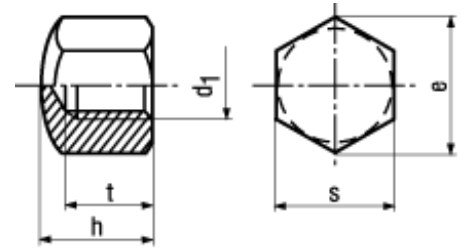

~DIN 917

**BN 517****Hex cap nuts**

low type

Brass

nickel plated

- ~ČSN 021431

Article#	d ₁	e min.	h	s	t min.	t max.
1196812	M4	7,66	5,5	7	4,16	4,64
1196820	M5	8,79	7	8	4,96	5,44
1196839	M6	11,05	9	10	6,71	7,29
1196847	M8	14,38	12	13	9,21	9,79