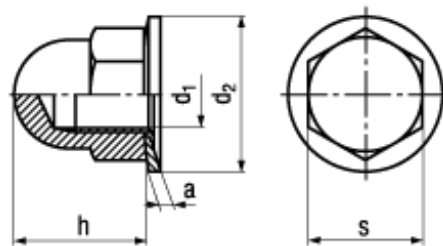

~DIN 1587

**BN 20190****Hex domed cap nuts**

with captive conical spring washer

Stainless steel A2

Article#	d ₁	h	s	d ₂	a
3352853	M4	8	7	10	0,5
3352854	M5	10	8	12	0,8
3352855	M6	12	10	14	1
3352856	M8	15	13	18	1,3
3352857	M10	18	17	22	1,5