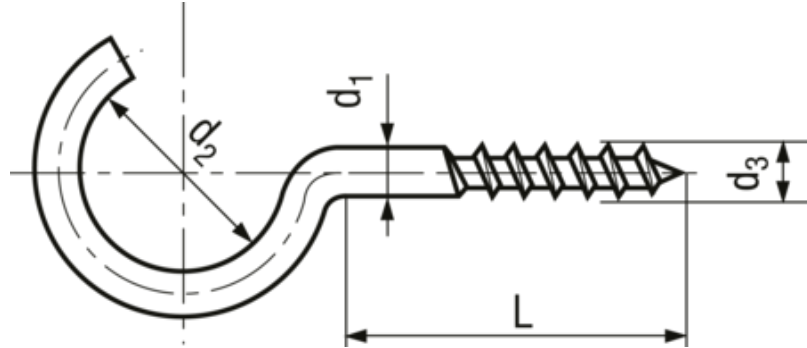

Hook wood screws

BN 973

Material

Steel

Surface

zinc plated blue

Article no	d3	L	d1	d2
3565060	2.8	10	2.3	6
3565061	2.8	13	2.3	8
3565062	3.2	15	2.6	10
3565064	3.6	22	2.8	12
3565065	3.6	25	2.8	12
3565066	4.1	27	3.2	16
3565067	4.1	37	3.2	16
3565068	4.3	29	3.5	18
3565069	5.3	31	4.2	25
3565070	5.3	46	4.2	25
3565071	6.3	40	4.9	24
3565073	5.8	43	5.8	25