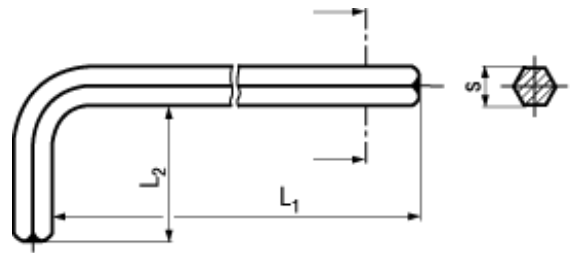

~DIN 911

~ISO 2936

Standard withdrawn

BN 1170

Hex socket keys

long type

Steel heat-treated

blackened

- ~UNI 6753

Article#	s	L1~	L2~
1411446	1,5	88	15
1411454	2	90	16
1411462	2,5	110	18
1411470	3	125	20
1411489	4	150	25
1411497	5	150	28
1411500	6	200	32
1411519	8	200	36
1411527	10	200	40
1411535	12	250	45
1411543	14	300	55
1411551	17	350	60
1411578	19	350	70