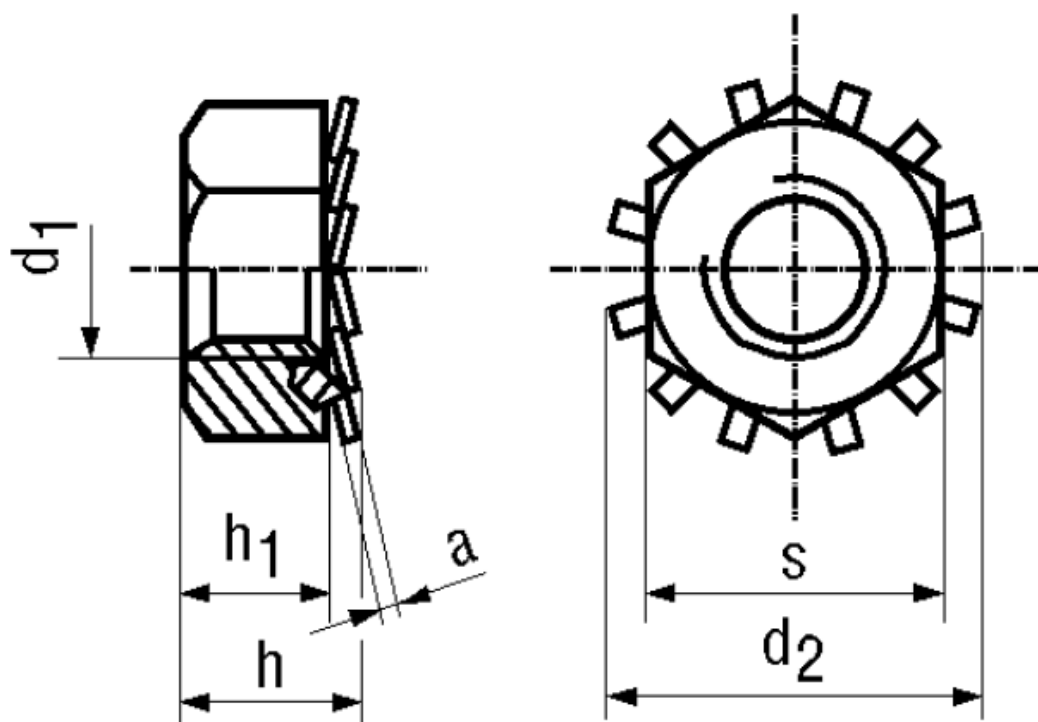

## BN 1364

Hexagon nuts  
with external tooth lock washer

Material	Steel	Quality	cl. 8
Surface	zinc plated blue / mechanical zinc plated	Hardness	350 HV

### Article No. - 1138278

$d_1$	M8
$d_2$	15,1
$h$	8,5
$h_1$	6,5
$a$	0,8
$s$	13