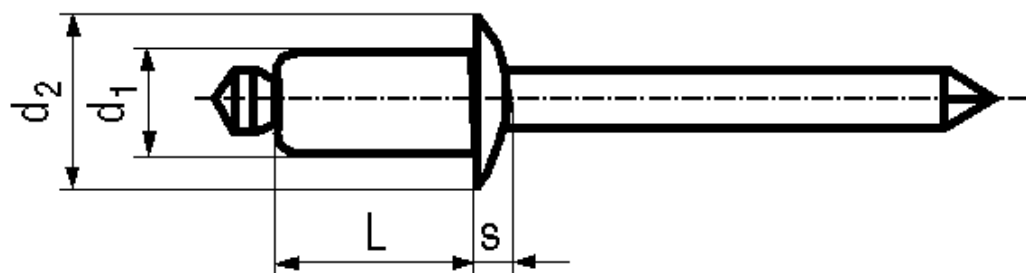

## BN 3328 - ~DIN 7337 A

Dome head blind rivets

~DIN 7337 A

~UNI 9200 A

Trade mark	Pop® Standard	Material	Rivet / Mandrel: Aluminum
Type	AD...ABS	Quality	Al Mg 2,5

### Article No. - 1540378

Code	AD 43 ABS
d <sub>1</sub>	3,2
L	8
Grip range	3,2-4,8
d <sub>2</sub> ~	6,4
s~	1,1
Drill-ø	3,3