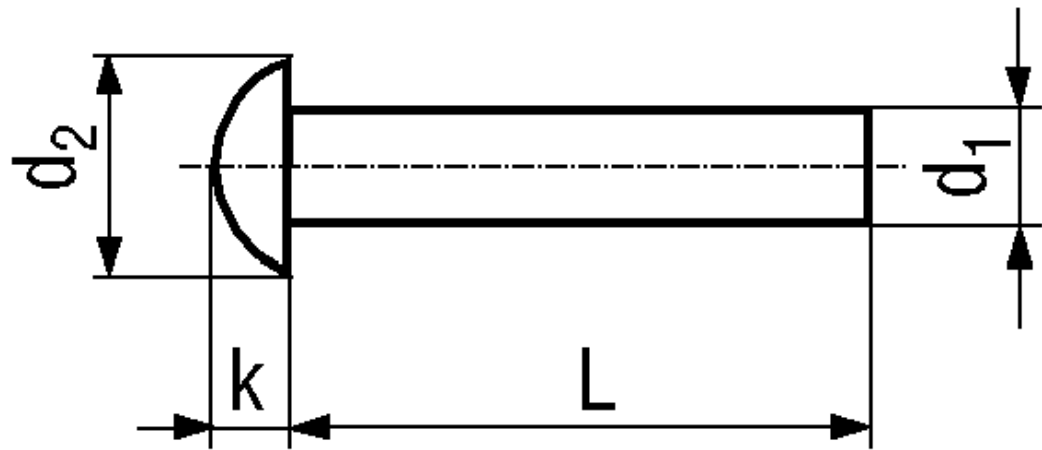

BN 401 - DIN 660

Round head rivets

DIN 660
-UNI 748

Material	Aluminum	Surface	plain
----------	----------	---------	-------

Article No. - 1029185

d_1	2
L	4
d_2	3,5
k	1,2