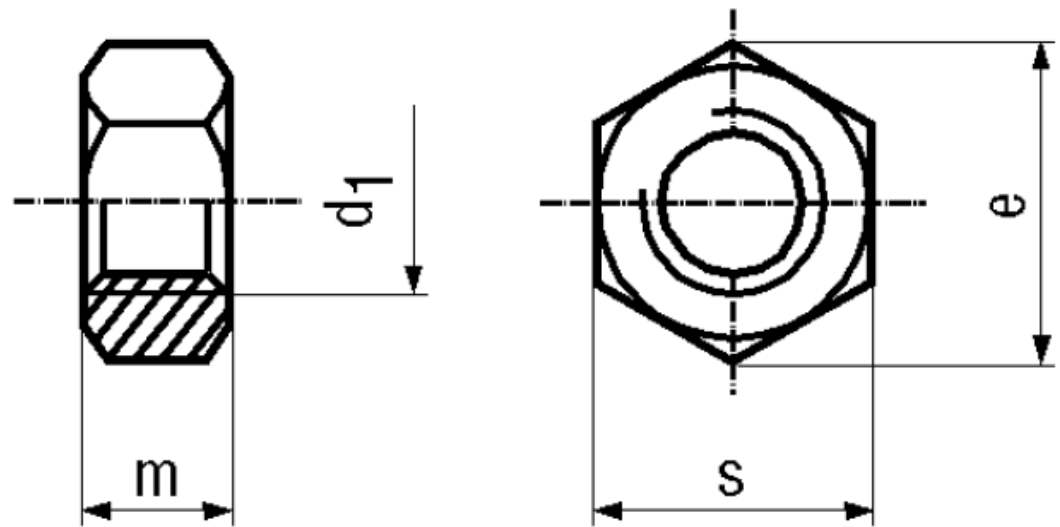

BN 109 - DIN 934

Hex nuts nominal height $\sim 0,8d$

DIN 934
UNI 5588

| | | | |
|----------|------------------|---------|-------|
| Material | Steel | Quality | cl. 6 |
| Surface | zinc plated blue | | |

Article No. - 1088149

| | |
|--------|------|
| d_1 | M1 |
| e min. | 2,71 |
| s | 2,5 |
| m max. | 0,8 |

DIN 934: Standard withdrawn