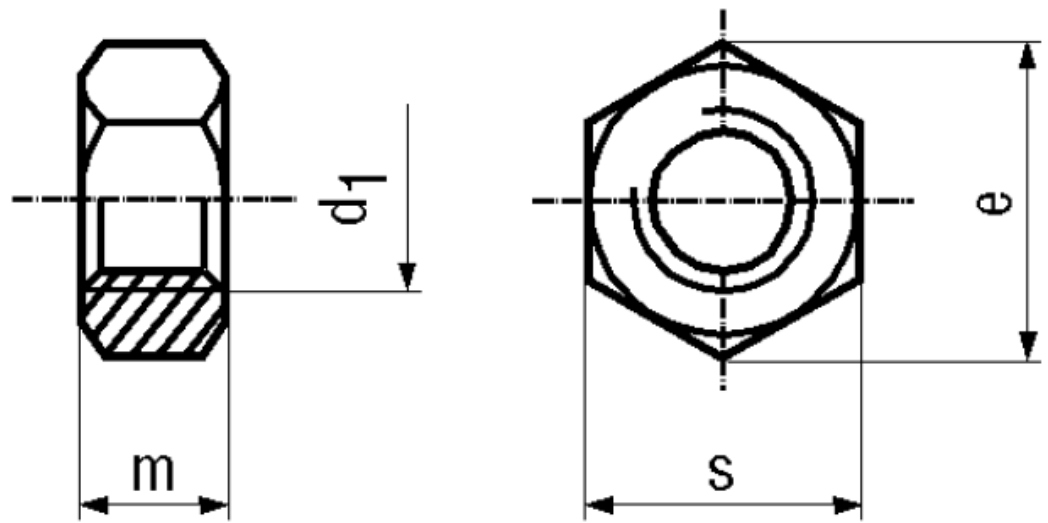

## BN 109 - DIN 934

Hex nuts nominal height  $\sim 0,8d$

DIN 934  
UNI 5588

Material	Steel	Quality	cl. 6
Surface	zinc plated blue		

### Article No. - 1088173

$d_1$	M1,6
e min.	3,41
s	3,2
m max.	1,3

DIN 934: Standard withdrawn