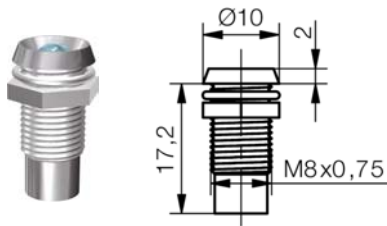

Chromelement AMBD 08 Innenreflektor

Spezifikation

LED-Element Einbau-Ø8 mm für AS Adapter mit Schraubbefestigung. Durch Trennung von LED-Element und Spannungsversorgung ist eine leichte Anpassung an unterschiedliche Versorgungsspannungen möglich. Das benötigte Befestigungsmaterial ist im Lieferumfang enthalten. Durch die Trennung von LED und Stromversorgung wird eine Erhöhung der Temperatur an der LED im Dauerbetrieb vermieden.

Specification

LED element with mounting-Ø8 mm for AS adapter for screw fastening. Easy adaption to diverse supply voltages thanks to separation of LED element and power supply. Execution optional with lens head, reflector or cover. The required mounting material is included in delivery. In continuous operation, a rise in temperature at the LED is avoided by separating the LED from the power supply.

Material

Housing: CuZn chromium plated
nut: CuZn nickel-plated
washer: Fe nickel-plated
Plug: PC in luminous colour

Mounting-hole

mounting-Ø8+0.2 mm

Connection

AS adapter system

LED optische-, elektrische Kenn- / Grenzdaten LED optical-, electrical- Characteristics max. ratings	Zeichen / sign Einheit / unit Parameter	Farbe / colour rot / red	Farbe / colour gelb / yellow	Farbe / colour grün / green	Farbe / colour blau / blue	Farbe / colour weiß / white	Farbe / colour ultra-grün / ultra green
LED Typ / LED type		D5	D5	D5	D5	D5	
Lichtstärke typ. / typical luminous intensity	$I_v / mcd / I_f = 20 \text{ mA}$	40	60	40	75	75	
Dominante Wellenlänge / dominant wavelength	$\lambda_{DOM} / \text{nm}$	640	588	570	470	$x = 0,25-0,37$ $y = 0,205-0,375$	
Abstrahlwinkel / viewing angle	$2\phi / ^\circ$	50	50	50	50	50	
Betriebstemperatur / operating temperature	$T_{OP} / ^\circ\text{C}$	-40 / +70	-40 / +70	-40 / +70	-40 / +70	-40 / +70	
Lagertemperatur / storage temperature	$T_{STG} / ^\circ\text{C}$	-40 / +100	-40 / +100	-40 / +100	-40 / +100	-40 / +100	