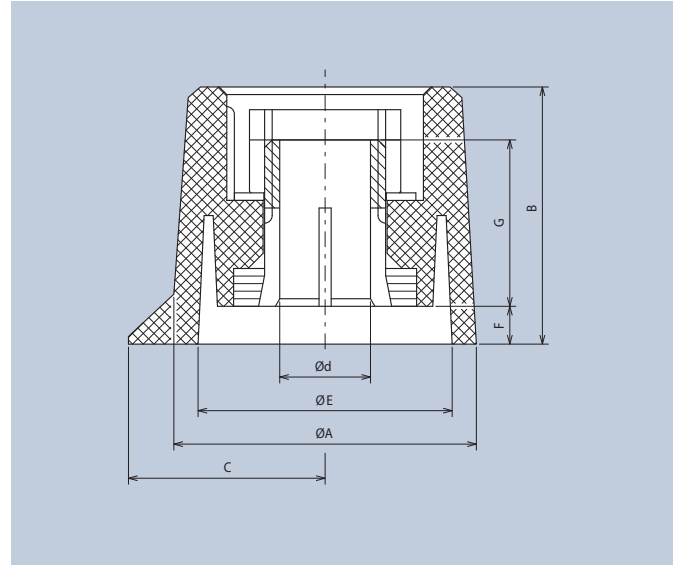

# Plastic Turning Knobs mat with Collet Fixing

**Technische Daten**

Werkstoff: PBT

**General Technical Data**

Material: PBT

ØA	B	C	Ød	ØE	F	G	schwarz black Art.-Nr.
12	14	7,5	3	-	-	5	4307.3131
12	14	7,5	3,2	-	-	5	4307.1131
12	14	7,5	4	-	-	5	4307.4131
15	16	9,5	4	-	-	5	4309.4131
15	16	9,5	6	-	-	5	4309.6131
15	16	9,5	6,35	-	-	5	4309.7131
20	17	13	4	17	2,5	11	4311.4131
20	17	13	6	17	2,5	11	4311.6131
20	17	13	6,35	17	2,5	11	4311.7131
28	18,5	17	6	23	4,5	11	4312.6131
28	18,5	17	6,35	23	4,5	11	4312.7131

ØA	B	C	Ød	Ød	ØE	F	G	schwarz black Art.-Nr.
12	18	10,5	3	17	15	2,5	9	4308.3131
12	18	10,5	3,2	17	15	2,5	9	4308.1131
12	18	10,5	4	17	15	2,5	9	4308.4131
15	20	12	4	20	18	2,5	9	4310.4131
15	20	12	6	20	18	2,5	9	4310.6131
15	20	12	6,35	20	18	2,5	9	4310.7131