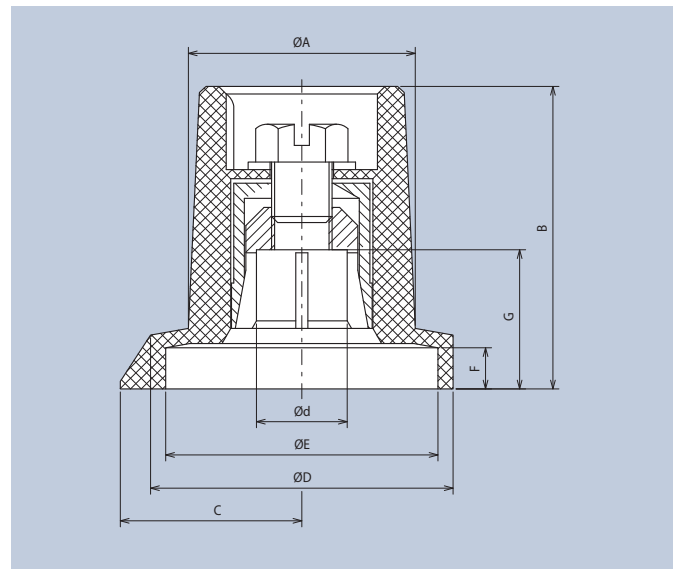

# Plastic Turning Knobs mat with Collet Fixing

**Technische Daten**

Werkstoff: PBT

**General Technical Data**

Material: PBT

ØA	B	C	Ød	ØE	F	G	schwarz black Art.-Nr.
12	14	7,5	3	-	-	5	4307.3131
12	14	7,5	3,2	-	-	5	4307.1131
12	14	7,5	4	-	-	5	4307.4131
15	16	9,5	4	-	-	5	4309.4131
15	16	9,5	6	-	-	5	4309.6131
15	16	9,5	6,35	-	-	5	4309.7131
20	17	13	4	17	2,5	11	4311.4131
20	17	13	6	17	2,5	11	4311.6131
20	17	13	6,35	17	2,5	11	4311.7131
28	18,5	17	6	23	4,5	11	4312.6131
28	18,5	17	6,35	23	4,5	11	4312.7131

ØA	B	C	Ød	Ød	ØE	F	G	schwarz black Art.-Nr.
12	18	10,5	3	17	15	2,5	9	4308.3131
12	18	10,5	3,2	17	15	2,5	9	4308.1131
12	18	10,5	4	17	15	2,5	9	4308.4131
15	20	12	4	20	18	2,5	9	4310.4131
15	20	12	6	20	18	2,5	9	4310.6131
15	20	12	6,35	20	18	2,5	9	4310.7131