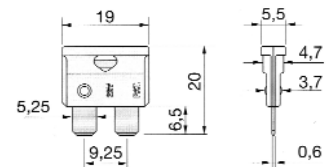

## Bemessungswerte / Ratings

Art.-No.	Strom Current	Spannung Voltage	Ausschaltvermögen Breaking capacity	Spannungsfall Voltage drop max [mV]	Farbe colour
341.120	2 A	32 V	1000 A	128	Grau / grey
341.122	3 A	32 V	1000 A	122	Violett / violet
341.123	4 A	32 V	1000 A	121	Rosa / pink
341.124	5 A	32 V	1000 A	112	Beige / beige
341.126	7,5 A	32 V	1000 A	110	Braun / brown
341.127	10 A	32 V	1000 A	106	Rot / red
341.129	15 A	32 V	1000 A	105	Blau / blue
341.131	20 A	32 V	1000 A	97	Gelb / yellow
341.132	25 A	32 V	1000 A	96	Weiß / white
341.133	30 A	32 V	1000 A	95	Grün / green

Norm: ISO 8820-3

**Verpackungsmöglichkeiten:**

100 Stück  
1.000 Stück  
2.000 Stück

**Packing options:**

100 pcs.  
1.000 pcs.  
2.000 pcs.

## Bemessungswerte / Ratings

Art.-No.	Strom Current	Spannung Voltage	Ausschaltvermögen Breaking capacity	Spannungsfall Voltage drop max [mV]	Farbe Colour
340.017	1 A	32 V	1000 A	150	Schwarz / black
340.020	2 A	32 V	1000 A	142	Grau / grey
340.022	3 A	32 V	1000 A	135	Violett / violet
340.023	4 A	32 V	1000 A	126	Rosa / pink
340.024	5 A	32 V	1000 A	119	Beige / beige
340.026	7,5 A	32 V	1000 A	139	Braun / brown
340.027	10 A	32 V	1000 A	112	Rot / red
340.029	15 A	32 V	1000 A	104	Blau / blue
340.031	20 A	32 V	1000 A	117	Gelb / yellow
340.032	25 A	32 V	1000 A	104	Weiß / white
340.033	30 A	32 V	1000 A	103	Grün / green
340.035	40 A	32 V	1000 A	101	Orange / orange