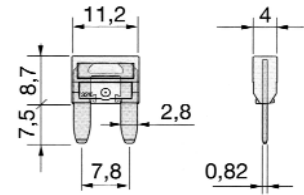

Norm: ISO 8820-3

**Verpackungsmöglichkeiten:**

200 Stück  
500 Stück  
5.000 Stück

**Packing options:**

200 pcs.  
500 pcs.  
5.000 pcs.

## Bemessungswerte / Ratings

Art.-No.	Strom Current	Spannung Voltage	Ausschaltvermögen Breaking capacity	Spannungsfall Voltage drop max [mV]	Farbe colour
341.120	2 A	32 V	1000 A	128	Grau / grey
341.122	3 A	32 V	1000 A	122	Violett / violet
341.123	4 A	32 V	1000 A	121	Rosa / pink
341.124	5 A	32 V	1000 A	112	Beige / beige
341.126	7,5 A	32 V	1000 A	110	Braun / brown
341.127	10 A	32 V	1000 A	106	Rot / red
341.129	15 A	32 V	1000 A	105	Blau / blue
341.131	20 A	32 V	1000 A	97	Gelb / yellow
341.132	25 A	32 V	1000 A	96	Weiß / white
341.133	30 A	32 V	1000 A	95	Grün / green

## Bemessungswerte / Ratings

Art.-No.	Strom Current	Spannung Voltage	Ausschaltvermögen Breaking capacity	Spannungsfall Voltage drop max [mV]	Farbe Colour
340.017	1 A	32 V	1000 A	150	Schwarz / black
340.020	2 A	32 V	1000 A	142	Grau / grey
340.022	3 A	32 V	1000 A	135	Violett / violet
340.023	4 A	32 V	1000 A	126	Rosa / pink
340.024	5 A	32 V	1000 A	119	Beige / beige
340.026	7,5 A	32 V	1000 A	139	Braun / brown
340.027	10 A	32 V	1000 A	112	Rot / red
340.029	15 A	32 V	1000 A	104	Blau / blue
340.031	20 A	32 V	1000 A	117	Gelb / yellow
340.032	25 A	32 V	1000 A	104	Weiß / white
340.033	30 A	32 V	1000 A	103	Grün / green
340.035	40 A	32 V	1000 A	101	Orange / orange