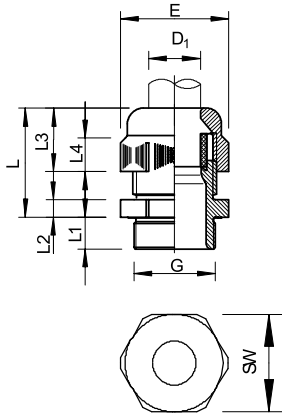

### Master data

Item No.	2050102
Type	VTEC EX PG48 SW
Description 1	Cable gland, EX area
Dimension	PG48
Colour	Black
Material	Polyamide
Material symbol	PA
Smallest sales unit	5,00 pcs
Weight	9,46 kg/100 pcs.

### Technical specifications

Dimension L min.	42,00 mm
Dimension L max.	58,00 mm
Dimension L1	14,00 mm
Dimension L2	9,00 mm
Dimension L3	33,00 mm
SW	65,00 mm
Version	Straight
Type of seal	Sealing ring
Bend protection	<input checked="" type="checkbox"/>
Sealing range D explosion-proof	30,00 - 44,00 mm
Flat cable threaded connection	<input checked="" type="checkbox"/>
For Ex zone	Ex area 22
For Ex zone dust	22
Thread	Pg 48
Thread type	PG
Thread length	14,00 mm
Thread increase	1,50 mm
Nominal thread size	48,00
Glass-fibre reinforced	<input checked="" type="checkbox"/>
Halogen-free	<input checked="" type="checkbox"/>
Multiple sealing insert	<input checked="" type="checkbox"/>
With locknut	<input checked="" type="checkbox"/>
Impact resistant	<input checked="" type="checkbox"/>

# Technical data sheet

Cable gland, EX area, PG thread

Art.-Nr. 2050102

## Technical specifications

Hexagonal corner dimension	74,00 mm
Protection rating	IP68
Splittable gland	<input checked="" type="checkbox"/>
max. permitted ambient temperature	-20,00 - 70,00 °C
Strain relief option	<input checked="" type="checkbox"/>