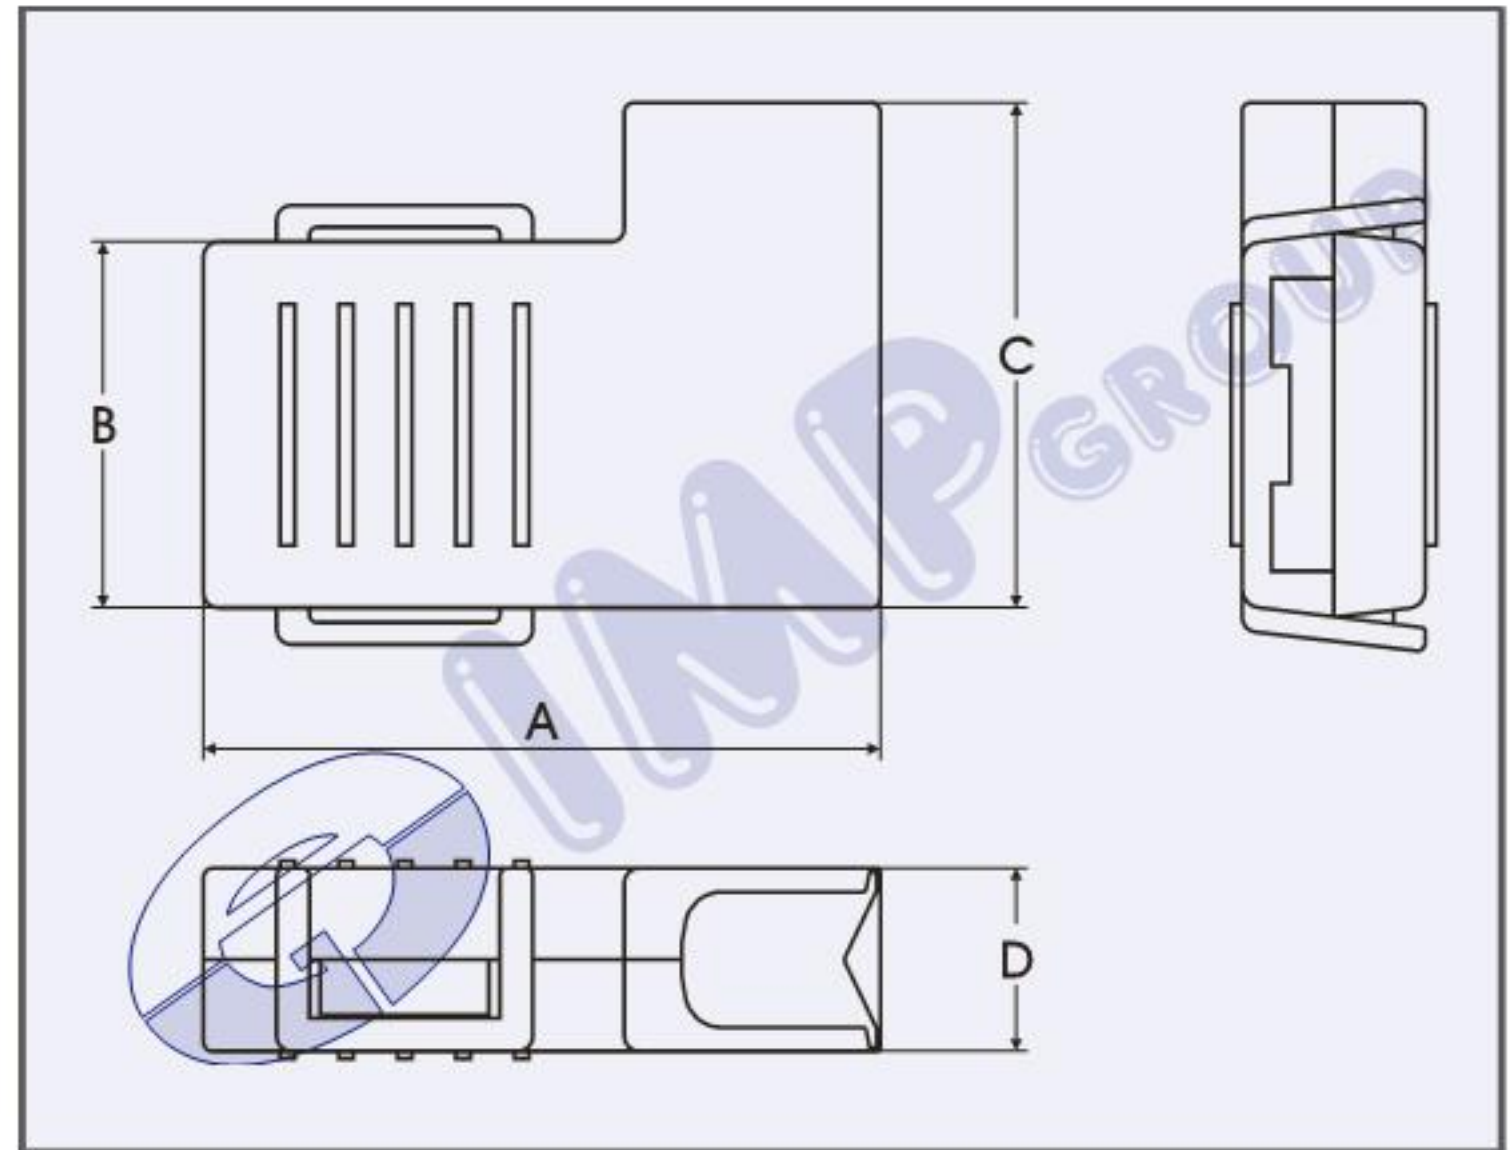

CAPSULE PER TERMINALI FEMMINA A BANDIERA 6.3 mm

FLAG TYPE RECEPTACLE SLEEVES 6.3 mm

CAPUCHONS POUR CLIP DRAPEAU 6.3 mm

WINKELSTECKHÜSENGEHÄUSE 6.3 mm

A	B	C	D	Codice - Part No Code - Teile Nr.	Colore Colour Couleur Farbe	Materiale Material Matériel Material
				Bag 5.000 Pcs. 		
18,2	10,0	13,8	5,2	108100W	Neutro - Neutral - Neutre - Neutral	PA 66 V-2
				108100N	Nero - Black - Noir - Schwarz	PA 66 V-2