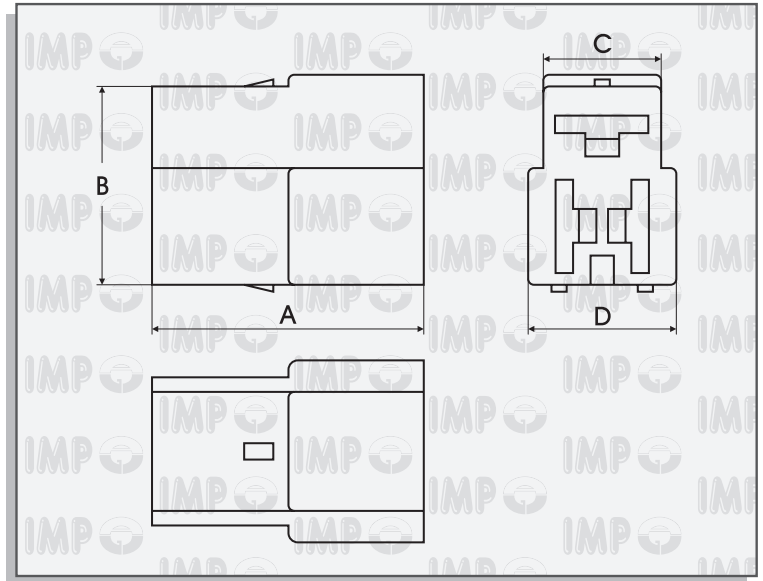

CONNETTORI 3 VIE PORTA FEMMINA	6.3 mm
3 WAYS FEMALE HOLDERS	6.3 mm
CONNECTEURS 3 VOIES PORTE FEMELLE	6.3 mm
3 WEGEN STECKHÜSENGEHÄUSE	6.3 mm

A	B	C	D	Codice - Part No Code - Teile Nr.	Colore Colour Couleur Farbe	Materiale Material Matériel Material
				Box 5.000 Pcs.		
23,2	16,9	10,1	12,6	100.030W	Neutro - Neutral - Neutre - Neutral	PA 66 V-2
				100.030N	Nero - Black - Noir - Schwarz	PA 66 V-2