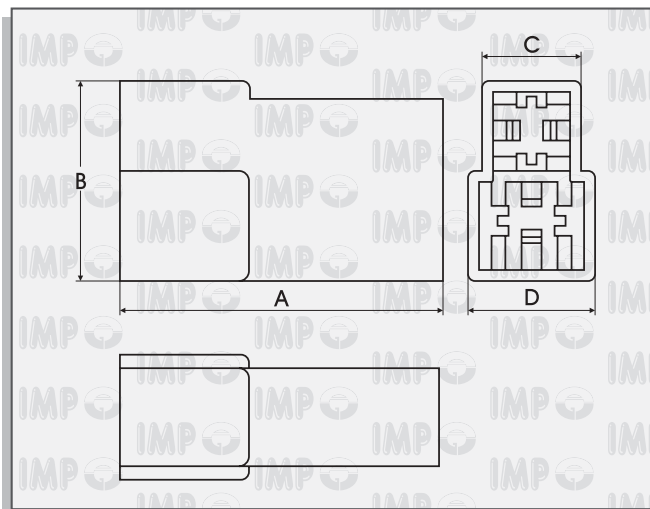

CONNETTORI 2 VIE PORTA MASCHIO	6.3 mm
2 WAYS MALE HOLDERS	6.3 mm
CONNECTEURS 2 VOIES PORTE MALE	6.3 mm
2 WEGEN FLACHSTECKERGEHÄUSE	6.3 mm

A	B	C	D	Codice - Part No Code - Teile Nr.	Colore Colour Couleur Farbe	Materiale Material Matériel Material
				Box 2.500 Pcs.		
32,2	20,0	9,9	12,7	210.020W	Neutro - Neutral - Neutre - Neutral	PA 66 V-2
				210.020N	Nero - Black - Noir - Schwarz	PA 66 V-2