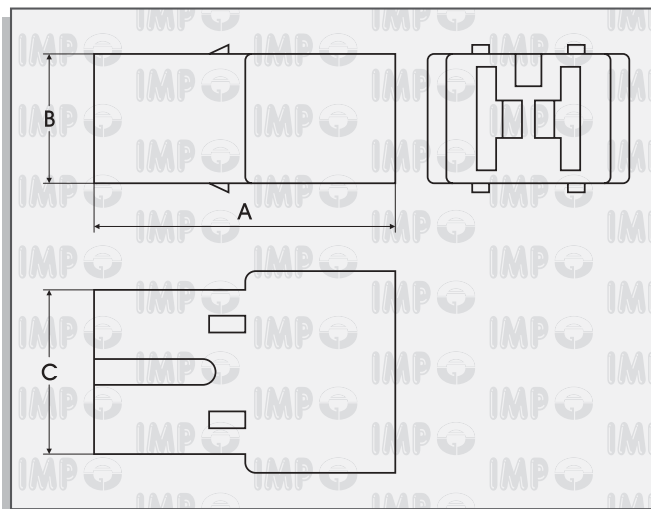

CONNETTORI 2 VIE PORTA FEMMINA	6.3 mm
2 WAYS FEMALE HOLDERS	6.3 mm
CONNECTEURS 2 VOIES PORTE FEMELLE	6.3 mm
2 WEGEN STECKHÜSEN-GEHÄUSE	6.3 mm

A	B	C	D	Codice - Part No Code - Teile Nr.	Colore Colour Couleur Farbe	Materiale Material Matériel Material
				Box 5.000 Pcs. 		
23,0	10,1	12,7	-	100.020W	Neutro - Neutral - Neutre - Neutral	PA 66 V-2
				100.020N	Nero - Black - Noir - Schwarz	PA 66 V-2

CONNETTORI 2 VIE PORTA MASCHIO	6.3 mm
2 WAYS MALE HOLDERS	6.3 mm
CONNECTEURS 2 VOIES PORTE MALE	6.3 mm
2 WEGEN FLACHSTECKERGEHÄUSE	6.3 mm

A	B	C	D	Codice - Part No Code - Teile Nr.	Colore Colour Couleur Farbe	Materiale Material Matériel Material
				Box 5.000 Pcs.		
32,2	15,0	13,3	-	200.020W	Neutro - Neutral - Neutre - Neutral	PA 66 V-2
				200.020N	Nero - Black - Noir - Schwarz	PA 66 V-2

CONNETTORI 2 VIE PORTA FEMMINA 6.3 mm

2 WAYS FEMALE HOLDERS 6.3 mm

CONNECTEURS 2 VOIES  
PORTE FEMELLE 6.3 mm

2 WEGEN STECKHÜSENGEHÄUSE 6.3 mm

A	B	C	D	Codice - Part No Code - Teile Nr.	Colore Colour Couleur Farbe	Materiale Material Matériel Material
				Box 5.000 Pcs. 		
24,2	10,0	12,7	-	120.020W	Neutro - Neutral - Neutre - Neutral	PA 66 V-2
				120.020N	Nero - Black - Noir - Schwarz	PA 66 V-2

CONNETTORI 2 VIE PORTA MASCHIO	6.3 mm
2 WAYS MALE HOLDERS	6.3 mm
CONNECTEURS 2 VOIES PORTE MALE	6.3 mm
2 WEGEN FLACHSTECKERGEHÄUSE	6.3 mm

A	B	C	D	Codice - Part No Code - Teile Nr.	Colore Colour Couleur Farbe	Materiale Material Matériel Material
				Box 5.000 Pcs. 		
32,0	15,2	13,2	-	220.020W	Neutro - Neutral - Neutre - Neutral	PA 66 V-2
				220.020N	Nero - Black - Noir - Schwarz	PA 66 V-2