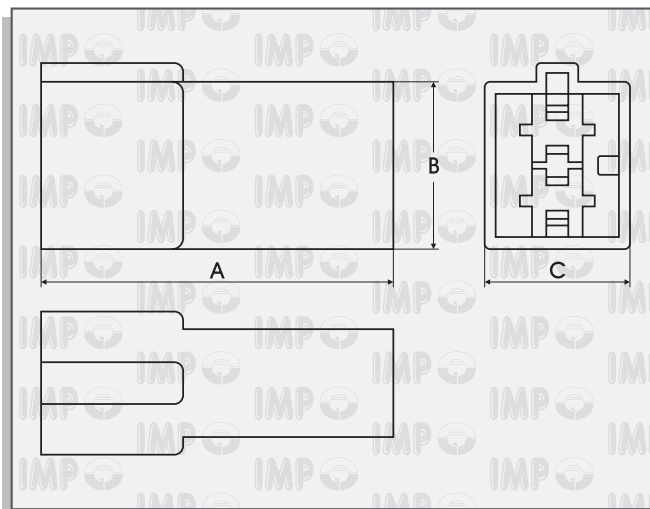

CONNETTORI 2 VIE PORTA FEMMINA 6.3 mm

2 WAYS FEMALE HOLDERS 6.3 mm

CONNECTEURS 2 VOIES  
PORTE FEMELLE 6.3 mm

2 WEGEN STECKHÜSENGEHÄUSE 6.3 mm

A	B	C	D	Codice - Part No Code - Teile Nr.	Colore Colour Couleur Farbe	Materiale Material Matériel Material
				Box 5.000 Pcs. 		
24,2	10,0	12,7	-	120.020W	Neutro - Neutral - Neutre - Neutral	PA 66 V-2
				120.020N	Nero - Black - Noir - Schwarz	PA 66 V-2

CONNETTORI 2 VIE PORTA MASCHIO	6.3 mm
2 WAYS MALE HOLDERS	6.3 mm
CONNECTEURS 2 VOIES PORTE MALE	6.3 mm
2 WEGEN FLACHSTECKERGEHÄUSE	6.3 mm

A	B	C	D	Codice - Part No Code - Teile Nr.	Colore Colour Couleur Farbe	Materiale Material Matériel Material
				Box 5.000 Pcs. 		
32,0	15,2	13,2	-	220.020W	Neutro - Neutral - Neutre - Neutral	PA 66 V-2
				220.020N	Nero - Black - Noir - Schwarz	PA 66 V-2

CONNETTORI 2 VIE PORTA FEMMINA	6.3 mm
2 WAYS FEMALE HOLDERS	6.3 mm
CONNECTEURS 2 VOIES PORTE FEMELLE	6.3 mm
2 WEGEN STECKHÜSEN-GEHÄUSE	6.3 mm

A	B	C	D	Codice - Part No Code - Teile Nr.	Colore Colour Couleur Farbe	Materiale Material Matériel Material
				Box 2.500 Pcs. 		
24,3	16,4	9,7	7,0	110.020W	Neutro - Neutral - Neutre - Neutral	PA 66 V-2
				110.020N	Nero - Black - Noir - Schwarz	PA 66 V-2