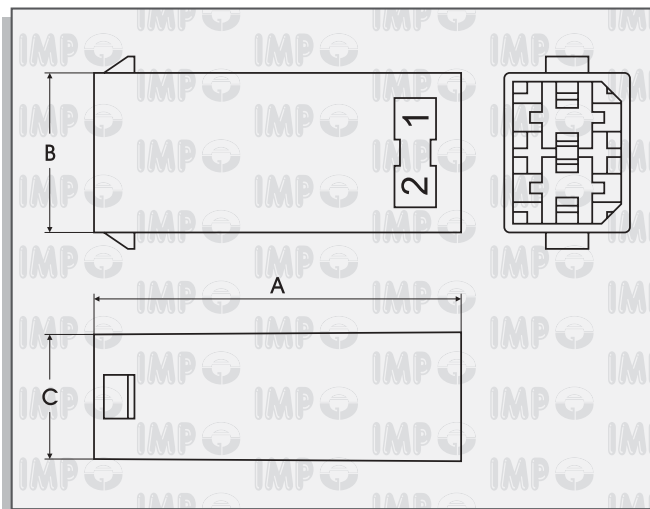

CONNETTORI 2 VIE PORTA MASCHIO	6.3 mm
2 WAYS MALE HOLDERS	6.3 mm
CONNECTEURS 2 VOIES PORTE MALE	6.3 mm
2 WEGEN FLACHSTECKERGEHÄUSE	6.3 mm

A	B	C	D	Codice - Part No Code - Teile Nr.	Colore Colour Couleur Farbe	Materiale Material Matériel Material
				Box 5.000 Pcs.		
33,7	11,4	14,6	-	211.020W	Neutro - Neutral - Neutre - Neutral	PA 66 V-2
				211.020N	Nero - Black - Noir - Schwarz	PA 66 V-2