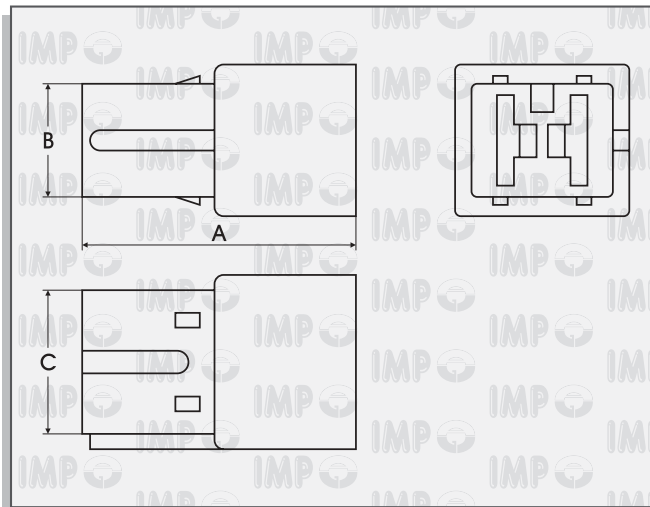

CONNETTORI 2 VIE PORTA FEMMINA	6.3 mm
2 WAYS FEMALE HOLDERS	6.3 mm
CONNECTEURS 2 VOIES PORTE FEMELLE	6.3 mm
2 WEGEN STECKHÜSEN-GEHÄUSE	6.3 mm

A	B	C	D	Codice - Part No Code - Teile Nr.	Colore Colour Couleur Farbe	Materiale Material Matériel Material
				Box 5.000 Pcs. 		
23,0	10,1	12,7	-	100.020W	Neutro - Neutral - Neutre - Neutral	PA 66 V-2
				100.020N	Nero - Black - Noir - Schwarz	PA 66 V-2

CONNETTORI 2 VIE PORTA MASCHIO	6.3 mm
2 WAYS MALE HOLDERS	6.3 mm
CONNECTEURS 2 VOIES PORTE MALE	6.3 mm
2 WEGEN FLACHSTECKERGEHÄUSE	6.3 mm

A	B	C	D	Codice - Part No Code - Teile Nr.	Colore Colour Couleur Farbe	Materiale Material Matériel Material
				Box 5.000 Pcs.		
32,2	15,0	13,3	-	200.020W	Neutro - Neutral - Neutre - Neutral	PA 66 V-2
				200.020N	Nero - Black - Noir - Schwarz	PA 66 V-2

CONNETTORI 2 VIE PORTA FEMMINA 6.3 mm

2 WAYS FEMALE HOLDERS 6.3 mm

CONNECTEURS 2 VOIES  
PORTE FEMELLE 6.3 mm

2 WEGEN STECKHÜSENGEHÄUSE 6.3 mm

A	B	C	D	Codice - Part No Code - Teile Nr.	Colore Colour Couleur Farbe	Materiale Material Matériel Material
				Box 5.000 Pcs. 		
24,2	10,0	12,7	-	120.020W	Neutro - Neutral - Neutre - Neutral	PA 66 V-2
				120.020N	Nero - Black - Noir - Schwarz	PA 66 V-2

CONNETTORI 2 VIE PORTA MASCHIO	6.3 mm
2 WAYS MALE HOLDERS	6.3 mm
CONNECTEURS 2 VOIES PORTE MALE	6.3 mm
2 WEGEN FLACHSTECKERGEHÄUSE	6.3 mm

A	B	C	D	Codice - Part No Code - Teile Nr.	Colore Colour Couleur Farbe	Materiale Material Matériel Material
				Box 5.000 Pcs. 		
32,0	15,2	13,2	-	220.020W	Neutro - Neutral - Neutre - Neutral	PA 66 V-2
				220.020N	Nero - Black - Noir - Schwarz	PA 66 V-2