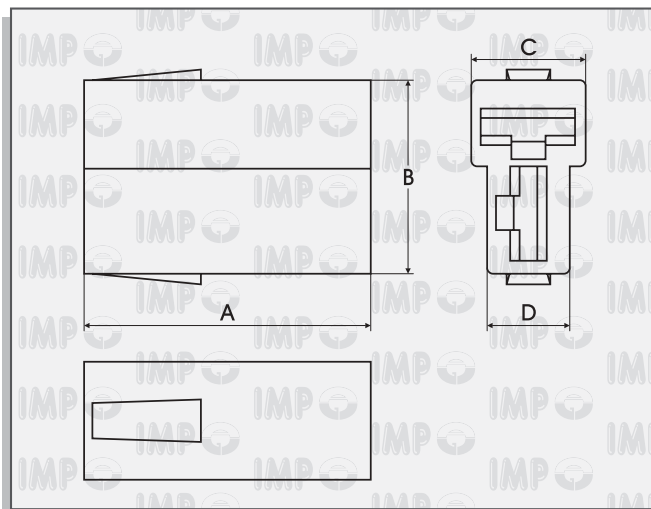

CONNETTORI 2 VIE PORTA FEMMINA 6.3 mm

2 WAYS FEMALE HOLDERS 6.3 mm

CONNECTEURS 2 VOIES  
PORTE FEMELLE 6.3 mm

2 WEGEN STECKHÜSENGEHÄUSE 6.3 mm

A	B	C	D	Codice - Part No Code - Teile Nr.	Colore Colour Couleur Farbe	Materiale Material Matériel Material
				Box 5.000 Pcs. 		
24,2	10,0	12,7	-	120.020W	Neutro - Neutral - Neutre - Neutral	PA 66 V-2
				120.020N	Nero - Black - Noir - Schwarz	PA 66 V-2

CONNETTORI 2 VIE PORTA MASCHIO	6.3 mm
2 WAYS MALE HOLDERS	6.3 mm
CONNECTEURS 2 VOIES PORTE MALE	6.3 mm
2 WEGEN FLACHSTECKERGEHÄUSE	6.3 mm

A	B	C	D	Codice - Part No Code - Teile Nr.	Colore Colour Couleur Farbe	Materiale Material Matériel Material
				Box 5.000 Pcs. 		
32,0	15,2	13,2	-	220.020W	Neutro - Neutral - Neutre - Neutral	PA 66 V-2
				220.020N	Nero - Black - Noir - Schwarz	PA 66 V-2

CONNETTORI 2 VIE PORTA FEMMINA	6.3 mm
2 WAYS FEMALE HOLDERS	6.3 mm
CONNECTEURS 2 VOIES PORTE FEMELLE	6.3 mm
2 WEGEN STECKHÜSEN-GEHÄUSE	6.3 mm

A	B	C	D	Codice - Part No Code - Teile Nr.	Colore Colour Couleur Farbe	Materiale Material Matériel Material
				Box 2.500 Pcs. 		
24,3	16,4	9,7	7,0	110.020W	Neutro - Neutral - Neutre - Neutral	PA 66 V-2
				110.020N	Nero - Black - Noir - Schwarz	PA 66 V-2