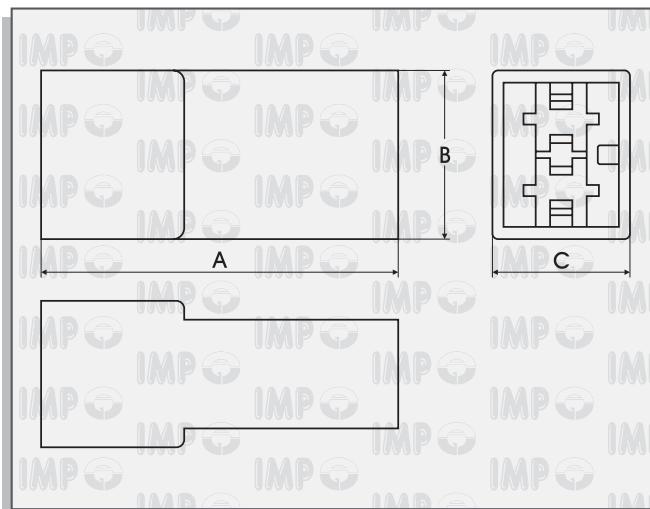

CONNETTORI 2 VIE PORTA FEMMINA	6.3 mm
2 WAYS FEMALE HOLDERS	6.3 mm
CONNECTEURS 2 VOIES PORTE FEMELLE	6.3 mm
2 WEGEN STECKHÜSEN-GEHÄUSE	6.3 mm

A	B	C	D	Codice - Part No Code - Teile Nr.	Colore Colour Couleur Farbe	Materiale Material Matériel Material
				Box 5.000 Pcs. 		
23,0	10,1	12,7	-	100.020W	Neutro - Neutral - Neutre - Neutral	PA 66 V-2
				100.020N	Nero - Black - Noir - Schwarz	PA 66 V-2

CONNETTORI 2 VIE PORTA MASCHIO	6.3 mm
2 WAYS MALE HOLDERS	6.3 mm
CONNECTEURS 2 VOIES PORTE MALE	6.3 mm
2 WEGEN FLACHSTECKERGEHÄUSE	6.3 mm

A	B	C	D	Codice - Part No Code - Teile Nr.	Colore Colour Couleur Farbe	Materiale Material Matériel Material
				Box 5.000 Pcs.		
32,2	15,0	13,3	-	200.020W	Neutro - Neutral - Neutre - Neutral	PA 66 V-2
				200.020N	Nero - Black - Noir - Schwarz	PA 66 V-2

CONNETTORI 2 VIE PORTA FEMMINA 6.3 mm

2 WAYS FEMALE HOLDERS 6.3 mm

CONNECTEURS 2 VOIES  
PORTE FEMELLE 6.3 mm

2 WEGEN STECKHÜSENGEHÄUSE 6.3 mm

A	B	C	D	Codice - Part No Code - Teile Nr.	Colore Colour Couleur Farbe	Materiale Material Matériel Material
				Box 5.000 Pcs. 		
24,2	10,0	12,7	-	120.020W	Neutro - Neutral - Neutre - Neutral	PA 66 V-2
				120.020N	Nero - Black - Noir - Schwarz	PA 66 V-2

CONNETTORI 2 VIE PORTA FEMMINA	6.3 mm
2 WAYS FEMALE HOLDERS	6.3 mm
CONNECTEURS 2 VOIES PORTE FEMELLE	6.3 mm
2 WEGEN STECKHÜSEN-GEHÄUSE	6.3 mm

A	B	C	D	Codice - Part No Code - Teile Nr.	Colore Colour Couleur Farbe	Materiale Material Matériel Material
				Box 2.500 Pcs. 		
24,3	16,4	9,7	7,0	110.020W	Neutro - Neutral - Neutre - Neutral	PA 66 V-2
				110.020N	Nero - Black - Noir - Schwarz	PA 66 V-2