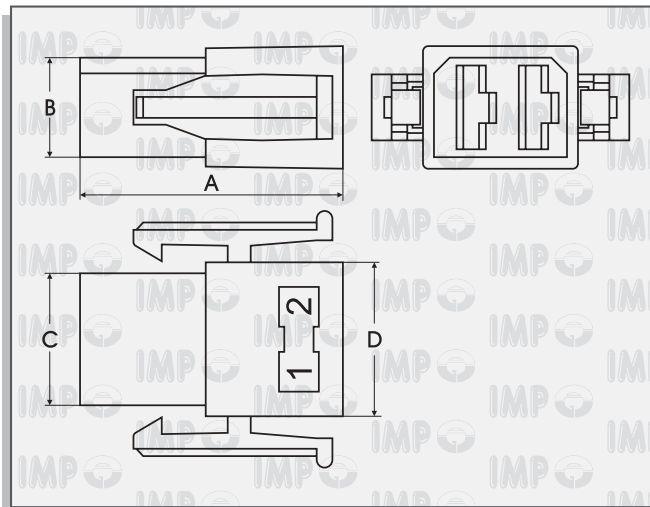

CONNETTORI 2 VIE PORTA FEMMINA	6.3 mm
2 WAYS FEMALE HOLDERS	6.3 mm
CONNECTEURS 2 VOIES PORTE FEMELLE	6.3 mm
2 WEGEN STECKHÜSEN-GEHÄUSE	6.3 mm

A	B	C	D	Codice - Part No Code - Teile Nr.	Colore Colour Couleur Farbe	Materiale Material Matériel Material
				Box 5.000 Pcs.		
25,1	9,5	12,6	14,7	111.020W	Neutro - Neutral - Neutre - Neutral	PA 66 V-2
				111.020N	Nero - Black - Noir - Schwarz	PA 66 V-2