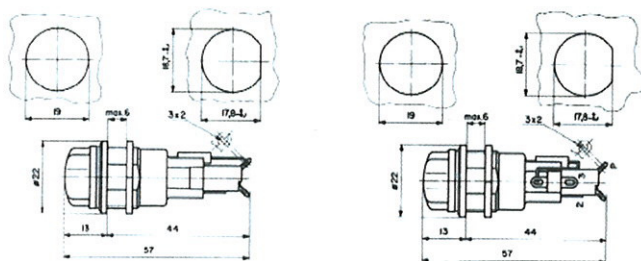

Combinaison d'un ensemble-porteur et d'une lampe de signalisation

MEL 032.0702 - 0706 / MSI 032.0802 - 0806

FEK 032 0761 - 0790

MEL / MSI

FEL 032.1002 - 1010

SIL 032 1103 - 1113

Kopf / Cap / Tête

FEL 032 1002 - 1010