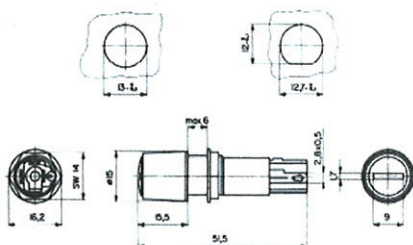

Combinaison d'un ensemble-porteur et d'une lampe de signalisation

MEL 032.0702 - 0706 / MSI 032.0802 - 0806

FEK 032 0761 - 0790

MEL / MSI

FEL 032.1002 - 1010

SIL 032 1103 - 1113

Kopf / Cap / Tête

FEL 032 1002 - 1010