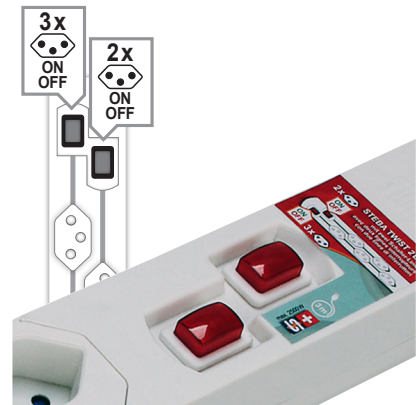

oder mit zwei separaten Schalter-Linien
ou avec deux lignes interrupteurs séparées
o con due linee d'interruttori separate

Trumpf ist...

Elegantes und schlankes Design machen diese Steckdosenleiste zu einem echten Hingucker. Sie benötigt nicht viel Platz und trotzdem können 5 Geräte angeschlossen werden. Dank den quer platzierten, versetzten Steckdosen können auch diverse Adapter mühelos angeschlossen werden ohne dabei Platz zu verschenken oder sich gegenseitig zu blockieren.

- elegantes, schlankes Design
- 5xT13 Steckplätze
- ermöglicht einfaches Anschliessen von Adapter
- wahlweise mit stromsparendem Ein-/Ausschalter
- nach neusten Normen geprüft

Avantages...

Ce bloc multiprise est un véritable accroche-regard avec ce design élégant et étroit. On n'a pas besoin de beaucoup d'espace mais quand même il y a 5 prises pour raccorder des appareils. Grâce aux prises qui sont placées en traverse et en quinconce on peut aussi raccorder des adaptateurs divers sans peine sans que avoir à donner l'espace ou de se bloquer mutuellement.

- design élégant et étroit
- 5 prises T13
- permet de raccorder des adaptateurs sans peine
- au choix avec interrupteur on/off pour économiser de l'énergie
- testé selon les dernières nouvelles directives

L'asso nella manica...

Questa presa multipla è veramente un'attrazione con il design elegante ed esile. Non ha bisogno di molto spazio ma nonostante ha 5 prese per allacciare gli apparecchi. Grazie alle prese che sono piazzate di traverso si può anche allacciare diversi adattatori senza sforzo e senza bloccare spazio utile.

- design elegante ed esile
- 5 prese T13
- rende possibile d'allacciare gli adattatori senza sforzo
- a scelta con interruttori on/off per risparmiare energetico
- testato secondo standard più recenti

Technische Infos

20 200235	ohne Schalter
20 200235 1S	ein Schalter
20 200235 2S	zwei Schalter
Steckdosen	5xT13
Anschlusskabel	3 m
Arbeitsspannung	230V~/50Hz

Données techniques

20 200235	sans interrupteur
20 200235 1S	un interrupteur
20 200235 2S	deux interrupteurs
prises	5xT13
câble	3 m
tension locale	230V~/50Hz

Dati tecnici

20 200235	senza interruttore
20 200235 1S	un interruttore
20 200235 2S	due interruttori
prese	5xT13
cavo	3 m
tensione di lavoro	230V~/50Hz