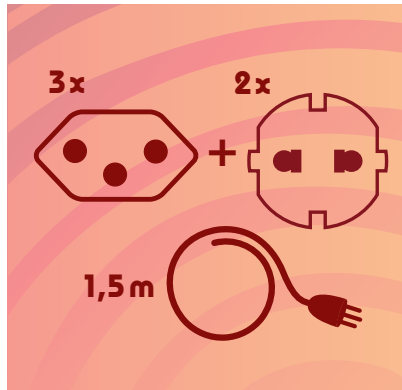

Power Easy Multi – eine praktische Kombination
Power Easy Multi – une combinaison pratique
Power Easy Multi – una combinazione pratica

a) Power Easy Multi mit 5 Steckplätzen
 Power Easy Multi avec 5 prises
 Power Easy Multi con 5 prese

b) 3 x T13, 2 x CEE 7/4 Dosen und 1,5 m Kabel
 3 x T13, 2 x CEE 7/4 et câble de 1,5 m
 3 x T13, 2 x CEE 7/4 e cavo di 1,5 m

c) Kippschalter mit Thermoschutz
 interrupteur avec protection thermique
 interruttore con protezione termica

- 3 x prese T13
- 2 x prese CEE 7/4
- consente la connessione di apparecchi elettrici tedeschi
- testato secondo standard più recenti

Technische Infos

207606215S	Power Easy Multi
Steckdosen	3 x T13 2 x CEE 7/4
Anschlusskabel	1,5 m
Arbeitsspannung	250V~/50 Hz