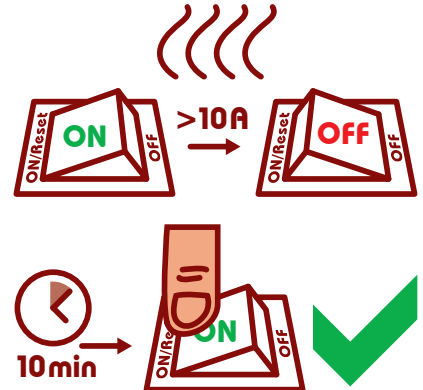

Power Easy Multi – eine praktische Kombination
Power Easy Multi – une combinaison pratique
Power Easy Multi – una combinazione pratica

a) Power Easy Multi mit 5 Steckplätzen
 Power Easy Multi avec 5 prises
 Power Easy Multi con 5 prese

b) 3 x T13, 2 x CEE 7/4 Dosen und 1,5 m Kabel
 3 x T13, 2 x CEE 7/4 et câble de 1,5 m
 3 x T13, 2 x CEE 7/4 e cavo di 1,5 m

c) Kippschalter mit Thermoschutz
 interrupteur avec protection thermique
 interruttore con protezione termica

- 3 x T13 Dosen
- 2 x CEE 7/4 Dosen
- ermöglicht Anschluss von deutschen Elektrogeräten
- nach neusten Normen geprüft

Avantages...

Ce modèle de notre série Power Easy offre une combinaison excellente : cette prise multiple unit trois prises Suisses T13 et deux prises Schuko CEE 7/4 dans un boîtier, testée et approuvée selon les normes les plus récentes. Certainement unique sur le marché Suisse. En outre, l'interrupteur dispose d'une protection thermique qui s'éteint automatiquement en cas de surchauffe, pour votre sécurité.

- 3 x prises T13
- 2 x prises CEE 7/4
- permet la connexion d'appareils électriques d'Allemagne
- testée selon les normes les plus récentes

L'asso nella manica...

Questo modello della nostra serie Power Easy offre una combinazione eccellente: la presa multipla combina tre prese Svizzere T13 e due prese Schuko CEE 7/4 in una custodia, è testato e approvato secondo gli standard più recenti ed è certamente unico nel mercato Svizzero. Inoltre, l'interruttore dispone di una protezione termica che si spegne automaticamente in caso di surriscaldamento per la vostra sicurezza.