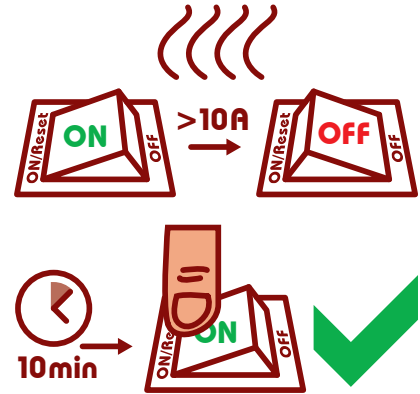

Power Easy mit 5V DC USB-Port, 2100 mA
 Power Easy avec 5 V DC port USB, 2100 mA
 Power Easy con 5V DC port USB, 2100 mA

Kippschalter mit Thermo-Schutz
 interrupteur avec protection thermique
 interruttore con protezione termica

- mit 6 x Einzelschalter oder 2 x USB-Ladeanschluss
- Schalter mit integriertem Thermo-Switch
- 6 x T13-Steckplätze
- mit Kinderschutz

Avantages...

Ces modèles Power Easy offrent six prises pour raccorder vos appareils préférés. Le clou: le bloc multiprise avec couplage séparé règle le courant individuellement par prise. En plus, avec la multiprise Power Easy avec port USB vous pouvez recharger les appareils électroniques comme smartphones, baladeurs MP3, caméras etc. En outre, l'interrupteur dispose d'une protection thermique qui s'éteint automatiquement en cas de surchauffe pour votre sécurité.

- avec 6 x interrupteurs individuels ou 2 x alimentations USB
- interrupteur avec protection thermique intégré
- 6 prises T13
- avec protection d'enfants

L'asso nella manica...

Questi modelli Power Easy offrono sei prese per raccordare i vostri apparecchi preferiti. Il clou: nella presa multipla con accoppiamento separato la corrente può essere attivata e disattivata individualmente. Di più, con le multiprese Power Easy con port USB si possono ricaricare gli apparecchi elettrici come smartphones, lettori MP3, telecamere ecc. Inoltre, l'interruttore dispone di una protezione termica che si spegne automaticamente in caso di surriscaldamento per la vostra sicurezza.