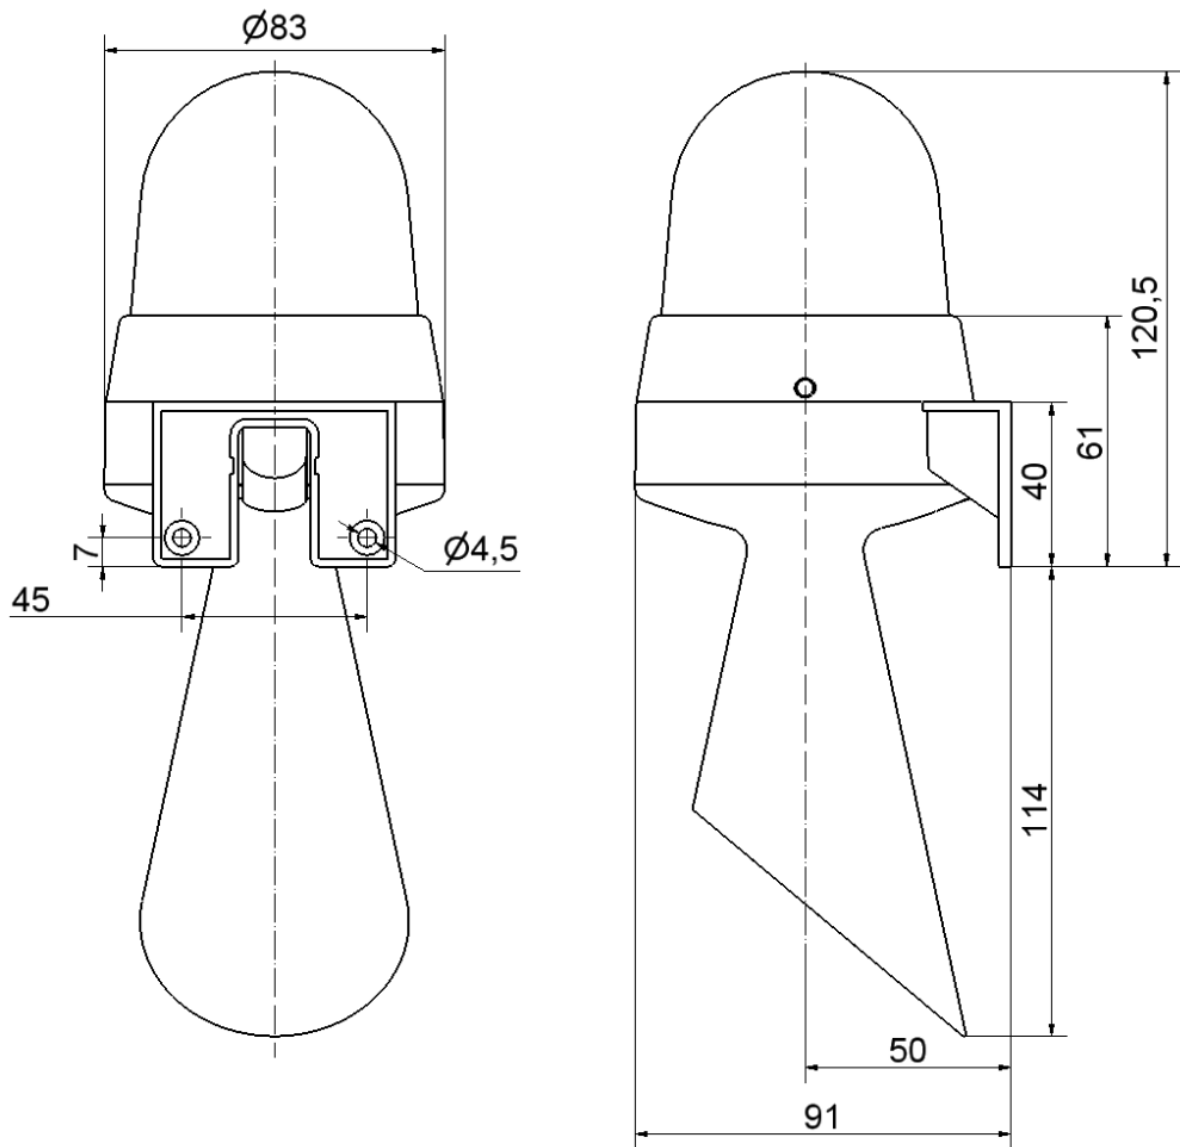

Bestell-Nr. / order no.

424 #20 75 24V AC/DC ca. 166 g

1 = RD 3 = YE

Andere Farben auf Anfrage / other colours available on request

Elektrische Daten		Electrical specifications	
Einschaltdauer	100 % ED	Duty cycle	100 %
Einschaltstrom	max. 2,0 A	Starting current	max. 2,0 A
Lautstärke	98 dB(A) / 1m	Volume	98 dB(A) / 1m
Lebensdauer	50000 h (Akustik min. 5000 h)	Life duration	50000 h (Acoustics min. 5000 h)
Spannungsbereich	24 V ± 10%	Voltage range	24 V ± 10%
Stromaufnahme	Opt. max. 45 mA Akust. max. 80 mA	Current consumption	Opt. max. 45 mA Acoust. max. 80 mA
Tonart	Dauerton	Tone type	Continuous tone
Tonfrequenz	ca. 110 Hz	Tone frequency	ca. 110 Hz
Mechanische Daten		Mechanical specifications	
Anschluss	Schraubklemme mit Drahtschutz max. 1,5 mm ² starr/flexibel	Connection	Screwable connection with wire protection max. 1,5mm ² rigid/flexible
Befestigung	Wandmontage	Fixing	Wall mounting
Dichtung	Bei jedem Element vormontiert	Seal	Premounted with each element
Einbaulage	Schallaustritt nach unten	Installation position	Sound outlet facing downwards
Kabeleinführung	Membrantülle, Kabeldurchmesser max. 9 mm	Cable entry	Membrane bushing, Cable diameter max. 9 mm
Schutzart	IP65 in montiertem Zustand	Protection rating	IP65 when mounted
Temperatur	-20° ... +50 °C	Temperature	-20° ... +50 °C
Verschmutzungsgrad	3	Pollution degree	3
Werkstoff Gehäuse	PC/ABS-blend	Material housing	PC/ABS-blend
Werkstoff Kalotte	PC	Material dome	PC
Werkstoff Sockel	PC	Material base	PC
Zugentlastung	Ja	Pull relief	Yes
Sonstige Daten		Other specifications	
Besonderheiten	Lautstärke einstellbar von ca. 50 dB bis max.	Characteristics	Volume adjustable from 50 dB to max.
Hinweis	Alle Angaben beziehen sich auf U _{nom} und Raumtemperatur. Die Hinweise der Montageanleitung sind zu beachten.	Note	All specifications refer to U _{nom} and room temperature. The advice contained in the installation instruction is to be observed.
Vorschriften	Die zutreffenden EU-Richtlinien werden erfüllt.	Regulations	Conforms to current EU Directives.
Zulassung		Approval	