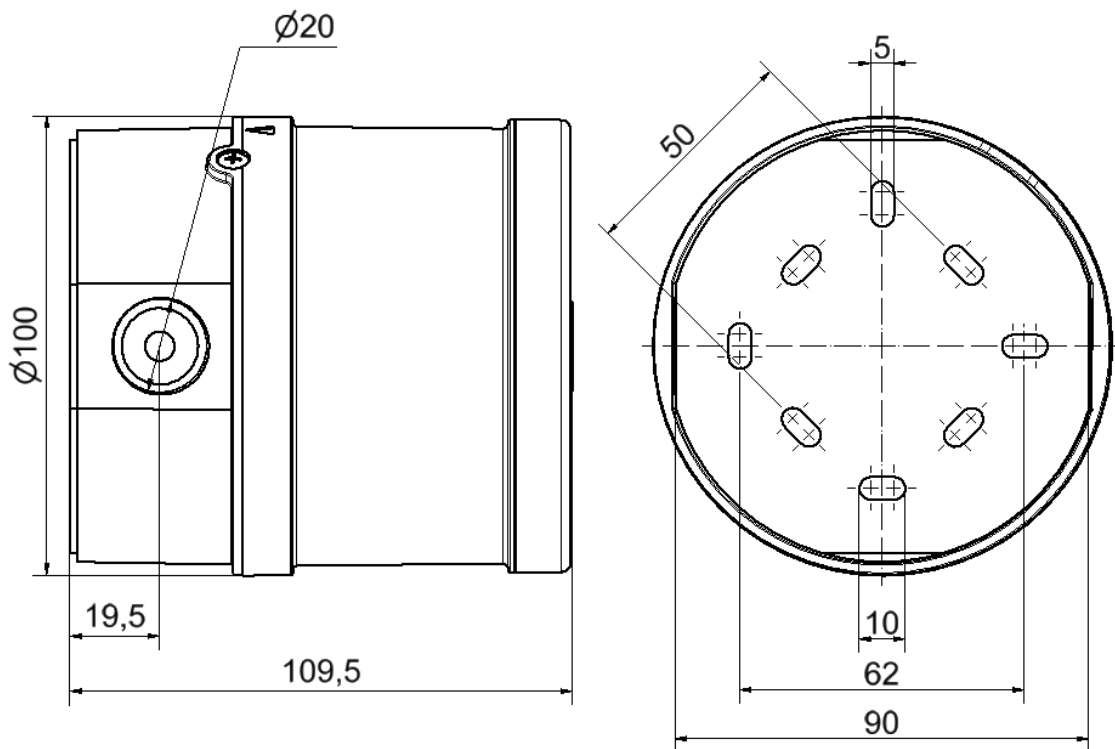

Bestell-Nr. / order no.

140 150 60	115-230 V AC	RD	50/60Hz	290 g
140 950 60	115-230 V AC	WH	50/60Hz	290 g

Andere Spannungen auf Anfrage / other voltages available on request

Elektrische Daten		Electrical specifications	
Einschaltdauer	100 % ED	Duty cycle	100
Lautstärke	115dB(A) / 1m bei 2,8kHz	Volume	115 dB(A) / 1m at 2.8kHz
Lebensdauer	min. 5000h	Life duration	min. 5000h
Spannungsbereich	115-230 V ± 10%	Voltage range	115-230 V ± 10%
Stromaufnahme	max. 40 mA	Current consumption	max. 40 mA
Tonart	32 Töne einstellbar	Tone type	32 tones adjustable
Tonfrequenz	ca. 440 – 4000Hz	Tone frequency	ca. 440 – 4000Hz
Mechanische Daten		Mechanical specifications	
Anschluss	Schraubklemme max. 2,5 mm ² eindrätig	Connection	Screwable connection max. 2,5mm ² single wire
Befestigung	Wandmontage	Fixing	Wall mounting
Dichtung	Vorhanden	Seal	Available
Einbaulage	Schallaustritt nicht nach oben	Installation position	Acoustic outlet not facing upwards
Kabeleinführung	Durchgangsloch max. 20 mm	Cable entry	Through hole max. 20 mm
Schutzart	IP65 in montiertem Zustand	Protection rating	IP65 when mounted
Temperatur	-40° ... +70 °C	Temperature	-40° ... +70 °C
Umgebungs- bedingungen	Verschmutzungsgrad 2, U _i = 250V; U _{imp} = 2.500V; oder nur mit SELV-Netzteil Überspannungskategorie II	Environmental conditions	Pollution degree 2, U _i = 250V, U _{imp} = 2.500V; or only with SELV-Power supply Overvoltage category II
Werkstoff Gehäuse	PC/ABS-blend	Material housing	PC/ABS-blend
Zugentlastung	Nein	Pull relief	No
Sonstige Daten		Other specifications	
Besonderheiten	Lautstärke einstellbar	Characteristics	Volume adjustable
Hinweis	Alle Angaben beziehen sich auf U _{nenn} und Raumtemperatur. Die Hinweise der Montageanlei- tung sind zu beachten.	Note	All specifications refer to U _{nom} and room temperature. The advice contained in the instal- lation instruction is to be observed.
Vorschriften	Die zutreffenden EU-Richtlinien werden erfüllt.	Regulations	Conforms to current EU Directives.
Zulassung		Approval	