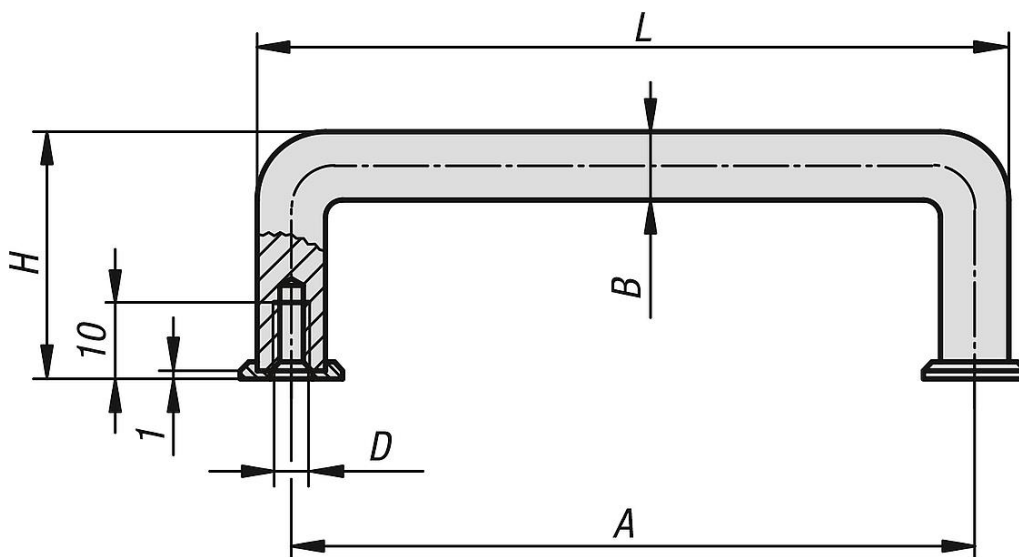

Обзор изделий

Ручки бугельные круглые

Номер заказа	Цвет основы	A	B	D	H	L	Допустимая нагрузка Н	Номер заказа Посадочная шайба
K0201.055051	черный	55	10	M5	41	65	500	K0201.1
K0201.088051	черный	88	10	M5	41	98	500	K0201.1
K0201.100051	черный	100	10	M5	41	110	500	K0201.1
K0201.120051	черный	120	10	M5	41	130	500	K0201.1
K0201.180051	черный	180	10	M5	41	190	500	K0201.1
K0201.200051	черный	200	10	M5	41	210	500	K0201.1
K0201.235051	черный	235	10	M5	41	245	500	K0201.1
K0201.250051	черный	250	10	M5	41	260	500	K0201.1
K0201.055053	натуральный	55	10	M5	41	65	500	K0201.3
K0201.088053	натуральный	88	10	M5	41	98	500	K0201.3
K0201.100053	натуральный	100	10	M5	41	110	500	K0201.3
K0201.120053	натуральный	120	10	M5	41	130	500	K0201.3
K0201.180053	натуральный	180	10	M5	41	190	500	K0201.3
K0201.200053	натуральный	200	10	M5	41	210	500	K0201.3
K0201.235053	натуральный	235	10	M5	41	245	500	K0201.3