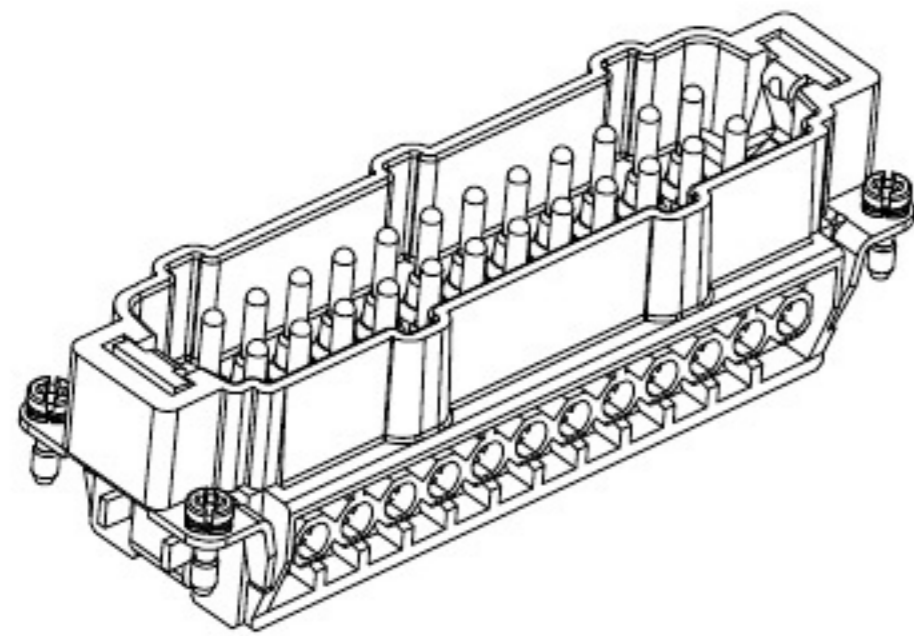

		REVISION DATA			
SYM	ECN	DESCRIPTION	DATE	APPROVED	

	SIGNATURE	DATE	Units	mm	 宁波欧科瑞连接器有限公司 NINGBO OKERUI CONNECTOR CO., LTD.	
DRAW			Size	A4	PART NAME	HZW-HE-048-M (25-48)
DESIGN			Scale	1:1	Drawing NO.	61 206 048 293
CHECK			Sheet	1/1	REV	
APPROVE			Proj.		File path	OKR. HEP. 048M
						A0