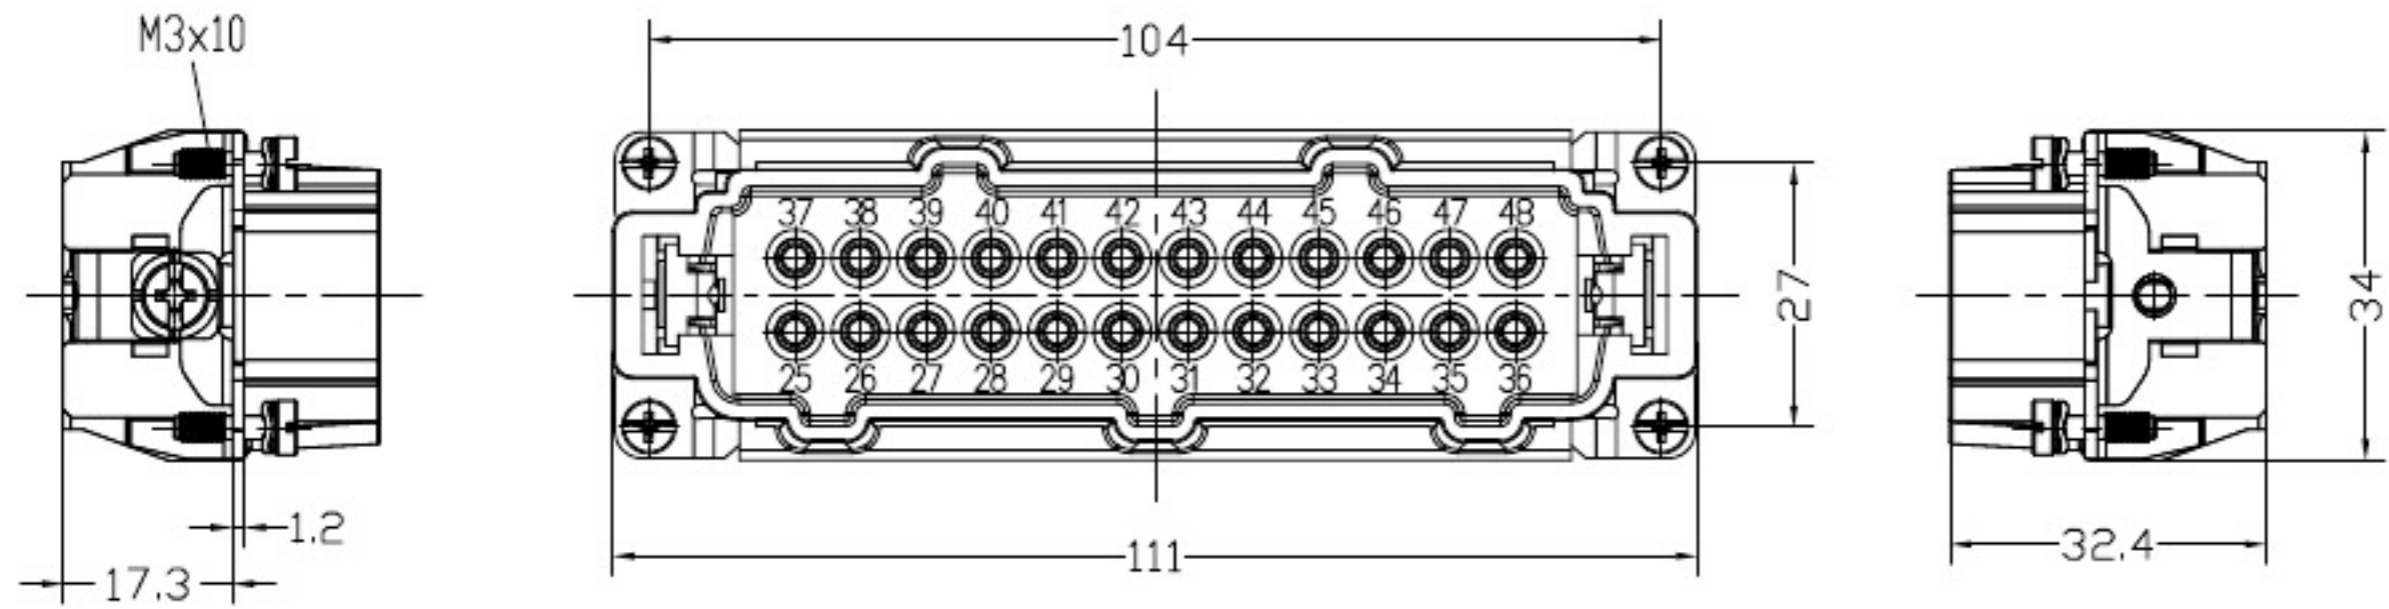

		REVISION DATA			
SYM	ECN	DESCRIPTION	DATE	APPROVED	

	SIGNATURE	DATE	Units	mm	 宁波欧科瑞连接器有限公司 NINGBO OKERUI CONNECTOR CO., LTD.	
DRAW			Size	A4	PART NAME	HZW-HE-048-M (25-48)
DESIGN			Scale	1:1	Drawing NO.	61 206 048 293
CHECK			Sheet	1/1	REV	
APPROVE			Proj.		File path	OKR. HEP. 048M
						A0