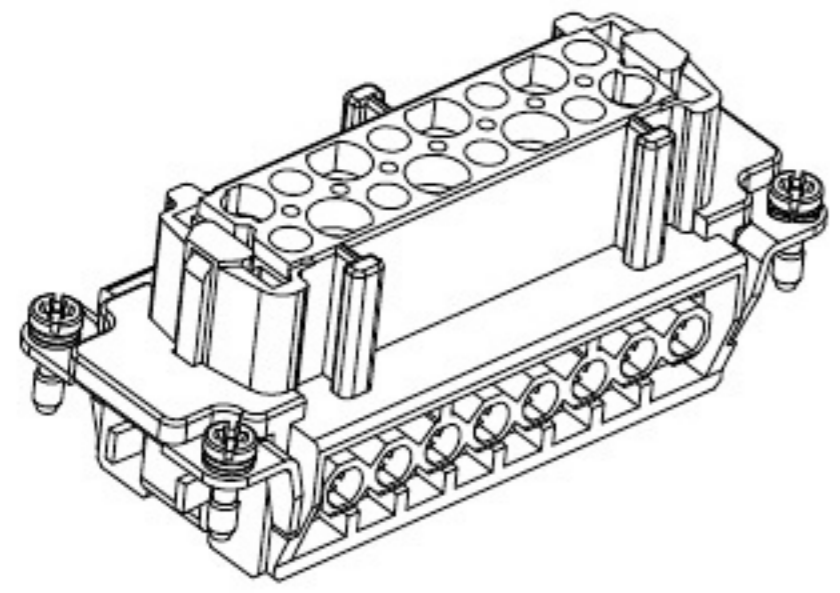

SYMBOL		REVISION DATA		
SYM	BCN	DESCRIPTION	DATE	APPROVED

	SIGNATURE	DATE	Units	mm	 宁波欧科瑞连接器有限公司 NINGBO OKERUI CONNECTOR CO.,LTD.	
DRAW			Size	A4	PART NAME HZW-HE-032-F(17-32)	
DESIGN			Scale	1:1	Drawing NO.	61 206 032 284 REV
CHECK			Sheet	1/1	File path	OKR. HEP. 032F A0
APPROVE			Proj.	