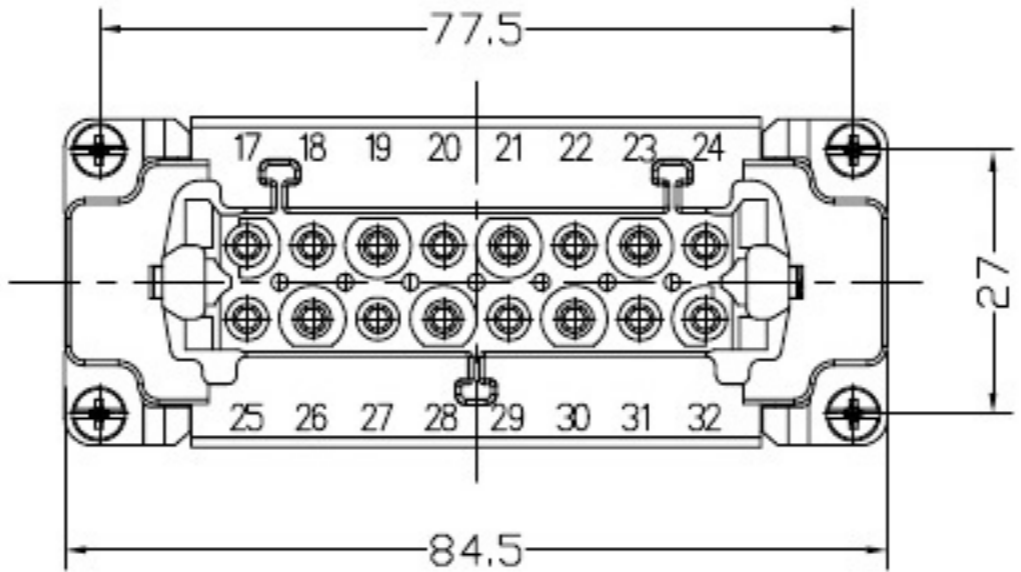

SYMBOL		REVISION DATA		
SYM	BCN	DESCRIPTION	DATE	APPROVED

	SIGNATURE	DATE	Units	mm	 宁波欧科瑞连接器有限公司 NINGBO OKERUI CONNECTOR CO.,LTD.	
DRAW			Size	A4	PART NAME HZW-HE-032-F(17-32)	
DESIGN			Scale	1:1	Drawing NO.	61 206 032 284 REV
CHECK			Sheet	1/1	File path	OKR. HEP. 032F A0
APPROVE			Proj.	