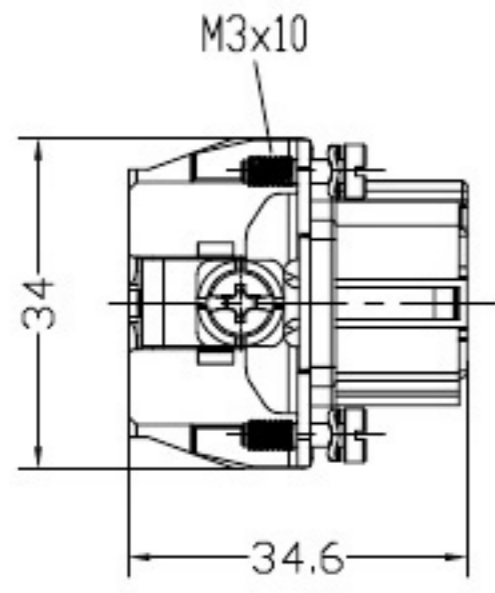

SYMBOL		REVISION DATA		
SYM	BCN	DESCRIPTION	DATE	APPROVED

	SIGNATURE	DATE	Units	mm	 宁波欧科瑞连接器有限公司 NINGBO OKERUI CONNECTOR CO.,LTD.	
DRAW			Size	A4	PART NAME HZW-HE-032-F(17-32)	
DESIGN			Scale	1:1	Drawing NO.	61 206 032 284 REV
CHECK			Sheet	1/1	File path	OKR. HEP. 032F A0
APPROVE			Proj.	