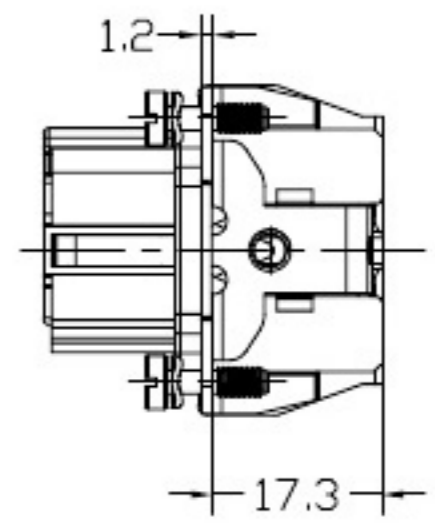

SYMBOL		REVISION DATA		
SYM	BCN	DESCRIPTION	DATE	APPROVED

	SIGNATURE	DATE	Units	mm	 宁波欧科瑞连接器有限公司 NINGBO OKERUI CONNECTOR CO.,LTD.	
DRAW			Size	A4	PART NAME HZW-HE-032-F(17-32)	
DESIGN			Scale	1:1	Drawing NO.	61 206 032 284 REV
CHECK			Sheet	1/1	File path	OKR. HEP. 032F A0
APPROVE			Proj.	