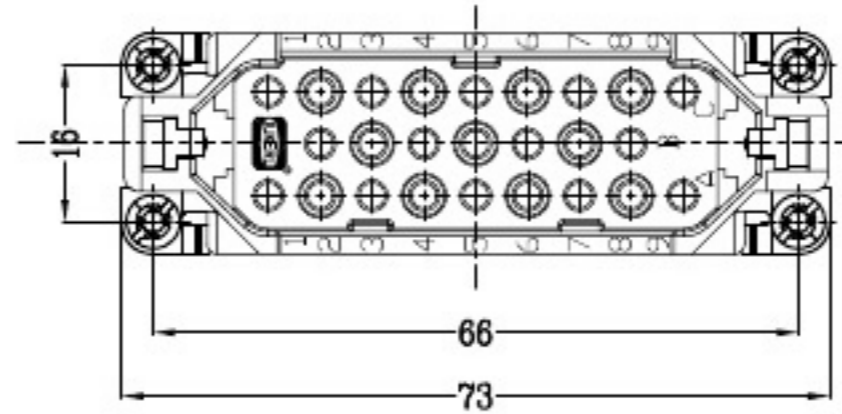

REVISION DATA				
SYM	ECN	DESCRIPTION	DATE	APPROVED

	SIGNATURE	DATE	Units	mm	 宁波欧科瑞连接器有限公司 NINGBO OUKERUI CONNECTOR CO.,LTD.	
DRAW			Size	A4	PART NAME HZW-HD-025-MC	
DESIGN			Scale	1:1	Drawing NO.	61 204 025 431 REV
CHECK			Sheet	1/1	File path	OKR.HDP.025MC A0
APPROVE			Proj.	