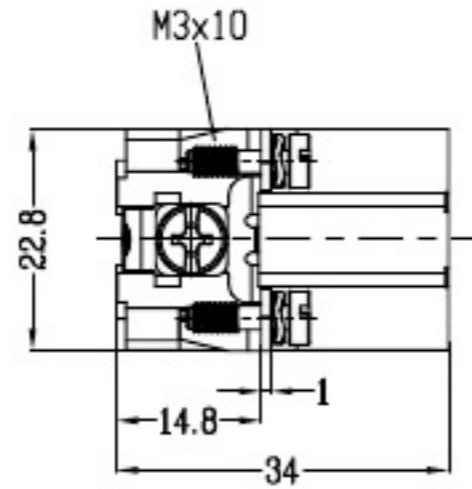

REVISION DATA				
SYM	ECN	DESCRIPTION	DATE	APPROVED

	SIGNATURE	DATE	Units	mm	 宁波欧科瑞连接器有限公司 NINGBO OUKERUI CONNECTOR CO.,LTD.	
DRAW			Size	A4	PART NAME HZW-HD-025-MC	
DESIGN			Scale	1:1	Drawing NO.	61 204 025 431 REV
CHECK			Sheet	1/1	File path	OKR.HDP.025MC A0
APPROVE			Proj.	