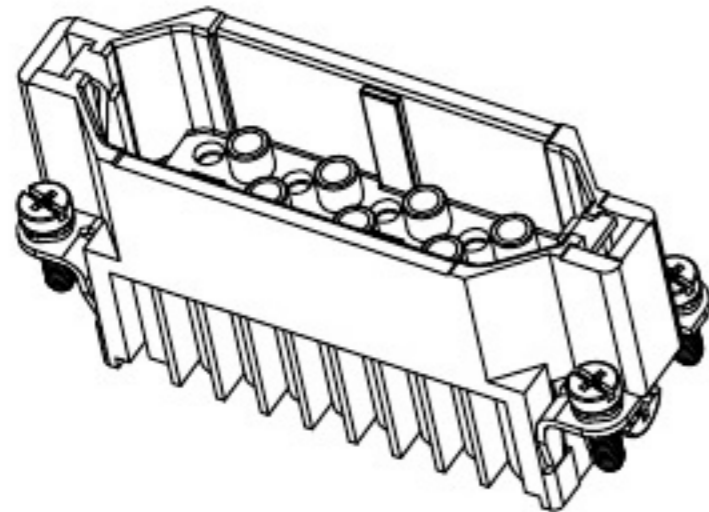

REVISION DATA				
SYM	ECN	DESCRIPTION	DATE	APPROVED

	SIGNATURE	DATE	Units	mm	 宁波欧科瑞连接器有限公司 NINGBO OUKERUI CONNECTOR CO.,LTD.	
DRAW			Size	A4	PART NAME HZW-HD-025-MC	
DESIGN			Scale	1:1	Drawing NO.	61 204 025 431 REV
CHECK			Sheet	1/1	File path	OKR.HDP.025MC A0
APPROVE			Proj.	