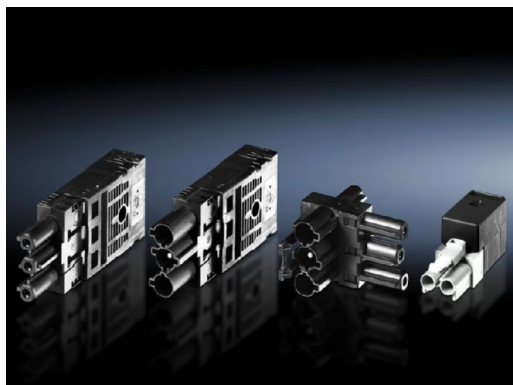

# Комплектующие для подключения для самостоятельной подготовки для универсального, комфортного и компактного светильников – SZ 2507.300

created: 04.12.2020 build on www.rittal.com/ru-ru

Артикул снят с производства.

## Описание продукции

**Исполнение:** T-образный распределитель с 2 розетками и 1 штекером